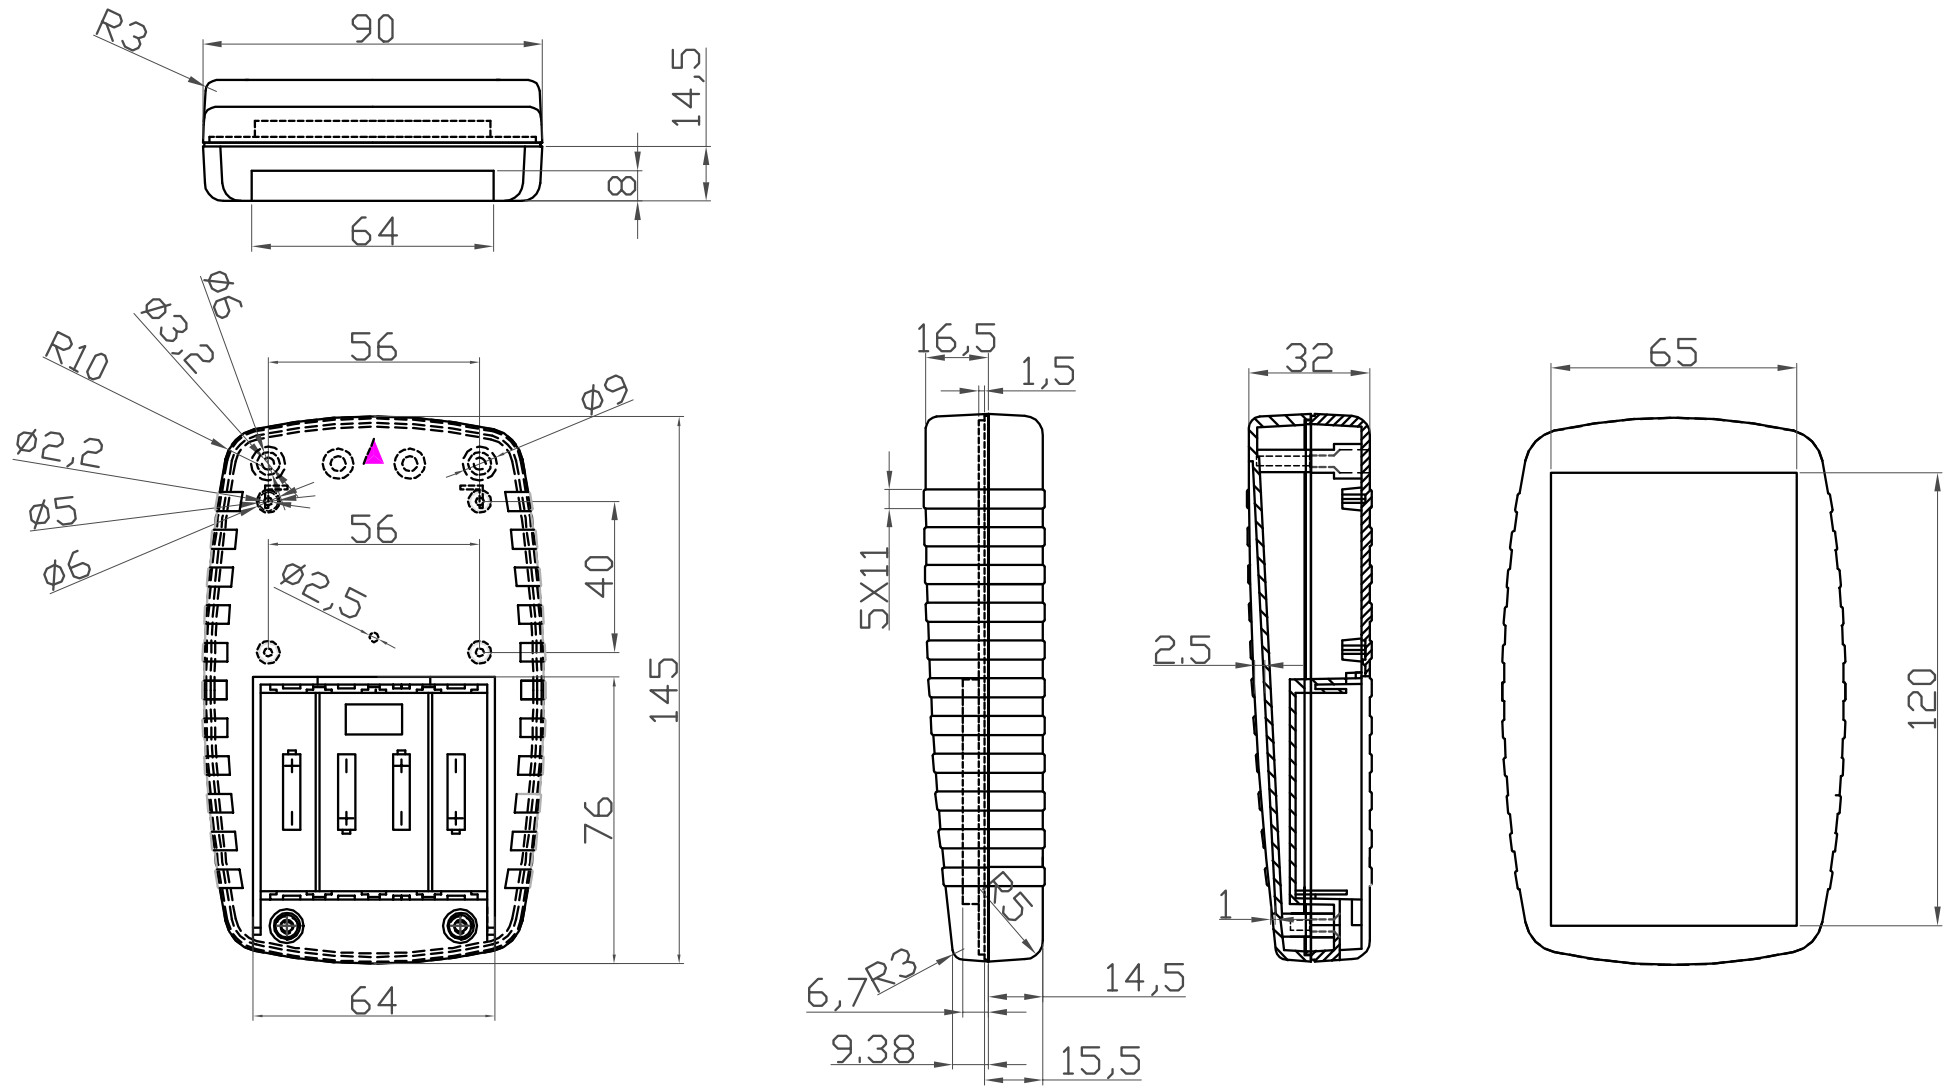

# G500B(BC), G500G(BC)

宜又實業有限公司 GAINTA INDUSTRIES LTD.	設計 DES'D BY	繪圖 DRA'D BY	核圖 CHK'D BY	比例 SCALE	日期 DATE	材質 MATE.	圖名 TITLE:	圖號 DWG NO.:	版次 REVISION	說明 DESCRIPTION
		JACKY			2008/3/5	ABS	G500B(BC), G500G(BC)		A	