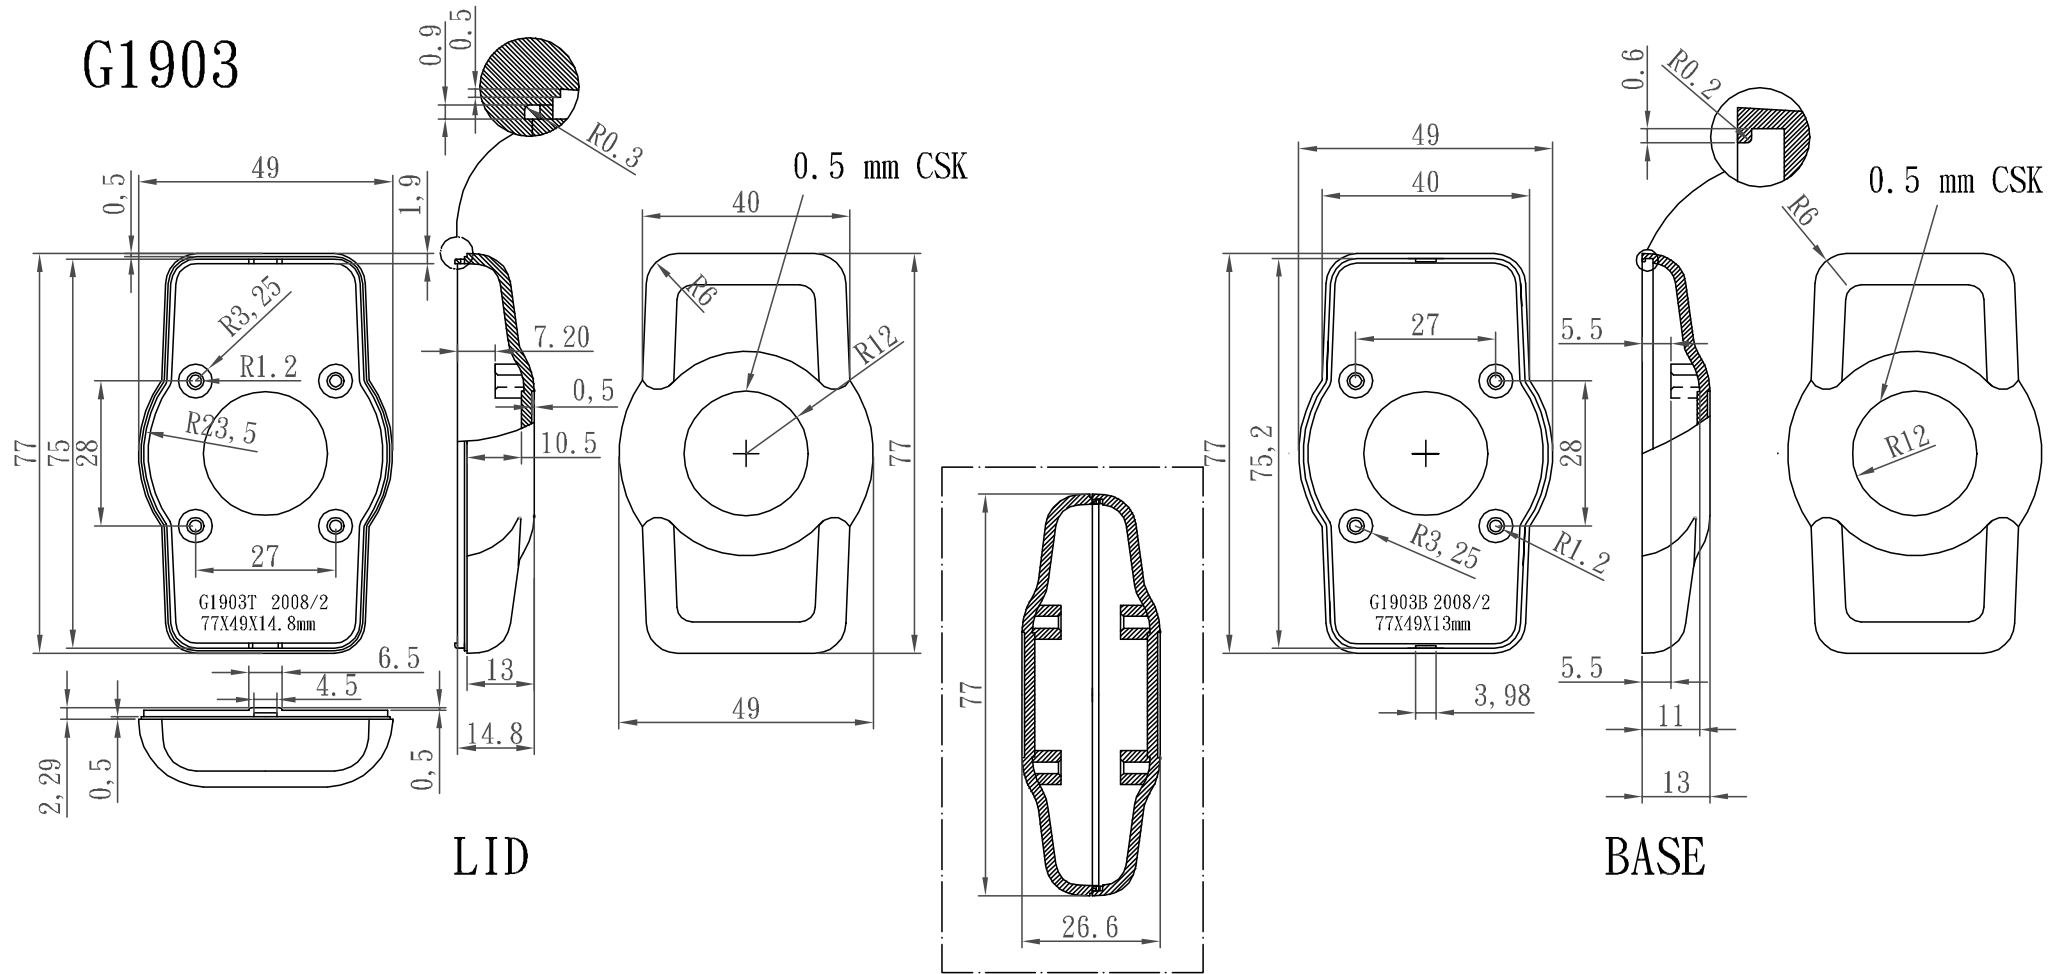

G1903

LID

BASE

宣又實業有限公司
GAINTA INDUSTRIES LTD.

設計 DES' D BY	繪圖 DRA' D BY	核圖 CHK' D BY	比例 SCALE	日期 DATE	材質 MATE.	圖名 TITLE:	圖號 DWG NO.:	版次 REVISION	說明 DESCRIPTION
	JACKY			2008/3/6	ABS	G1903		A	