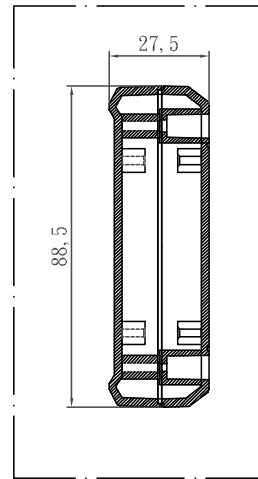

G1908

LID

BASE

宣又實業有限公司
GAINTA INDUSTRIES LTD.

設計 DES' D BY	繪圖 DRA' D BY	核圖 CHK' D BY	比例 SCALE	日期 DATE	材質 MATE.	圖名 TITLE:	圖號 DWG NO. :	版次 REVISION	說明 DESCRIPTION
	JACKY			2008/3/6	ABS	G1908		A	