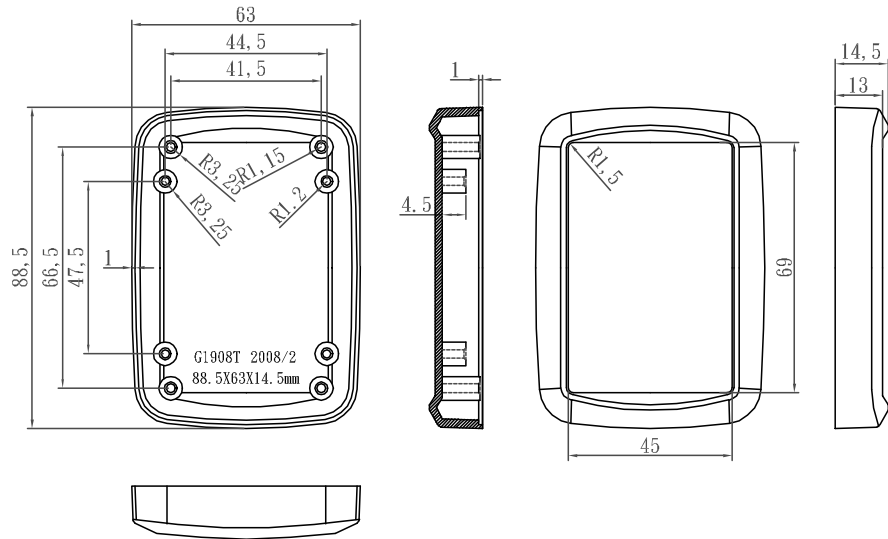

G1908

LID

BASE

宣又實業有限公司
GAINTA INDUSTRIES LTD.

設計 DES' D BY	繪圖 DRA' D BY	核圖 CHK' D BY	比例 SCALE	日期 DATE	材質 MATE.	圖名 TITLE:	圖號 DWG NO. :	版次 REVISION	說明 DESCRIPTION
	JACKY			2008/3/6	ABS	G1908		A	