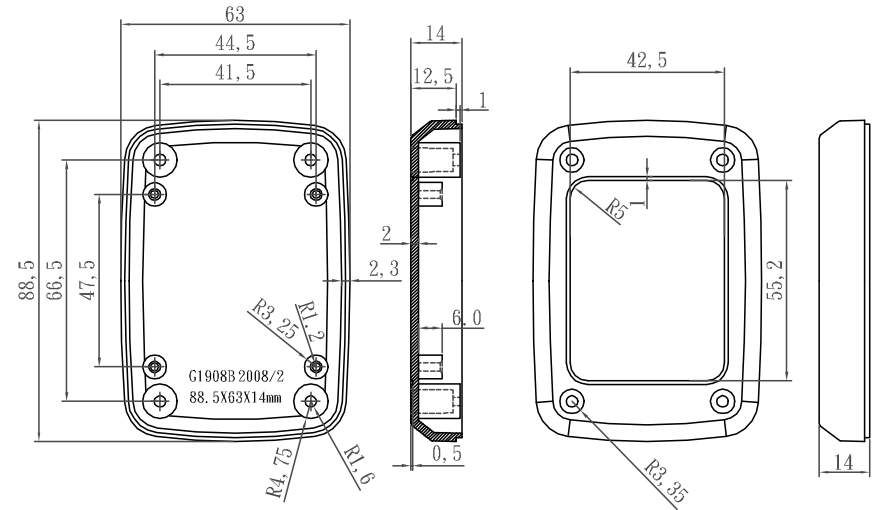

G1908

LID

BASE

宣又實業有限公司
GAINTA INDUSTRIES LTD.

設計 DES' D BY	繪圖 DRA' D BY	核圖 CHK' D BY	比例 SCALE	日期 DATE	材質 MATE.	圖名 TITLE:	圖號 DWG NO. :	版次 REVISION	說明 DESCRIPTION
	JACKY			2008/3/6	ABS	G1908		A	