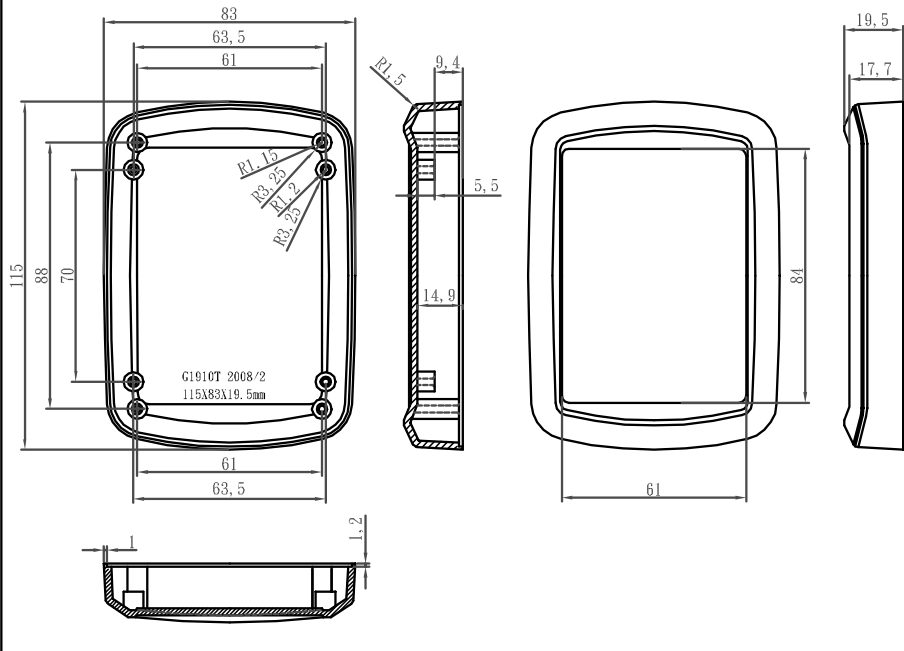

G1910

LID

BASE

宣又實業有限公司 GAINTA INDUSTRIES LTD.	設計 DES' D BY	繪圖 DRA' D BY	核圖 CHK' D BY	比例 SCALE	日期 DATE	材質 MATE.	圖名 TITLE:	圖號 DWG NO. :	版次 REVISION	說明 DESCRIPTION
		JACKY			2008/3/6	ABS	G1910		A	