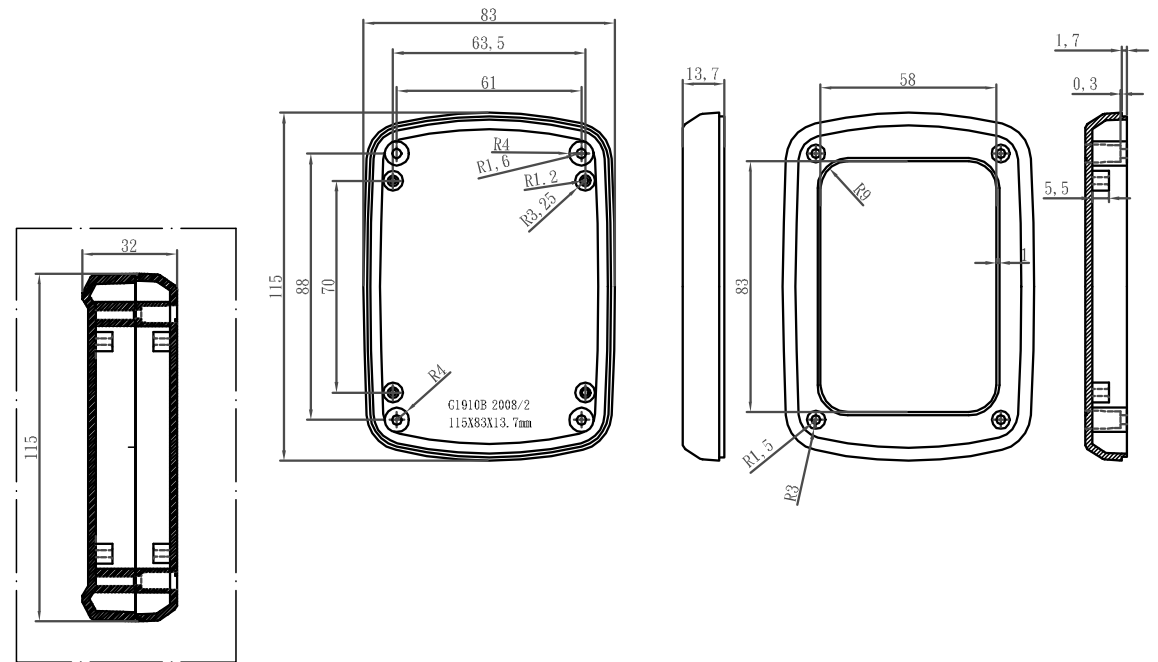

G1910

LID

BASE

宣又實業有限公司 GAINTA INDUSTRIES LTD.	設計 DES' D BY	繪圖 DRA' D BY	核圖 CHK' D BY	比例 SCALE	日期 DATE	材質 MATE.	圖名 TITLE:	圖號 DWG NO. :	版次 REVISION	說明 DESCRIPTION
		JACKY			2008/3/6	ABS	G1910		A	