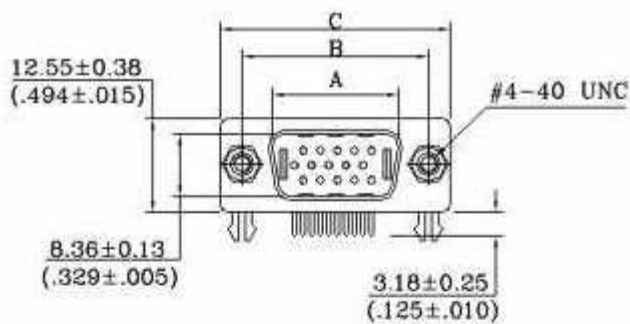

Złącze Canon (D-sub) 3-rzędowe kątowe do druku

P.C.B LAYOUT (15Pins)

P.C.B LAYOUT(26,44,62Pins)

No. of Contact	A ± 0.25 $\pm .010$	B ± 0.13 $\pm .005$	C ± 0.38 $\pm .015$	D ± 0.13 $\pm .005$
15	16.92 .666	24.99 .984	30.81 1.213	7.04 .277
26	25.25 .994	33.32 1.312	39.14 1.541	6.88 .270
44	38.96 1.534	47.04 1.852	53.04 2.088	6.88 .270
62	55.42 2.182	63.50 2.500	69.32 2.729	6.99 .274