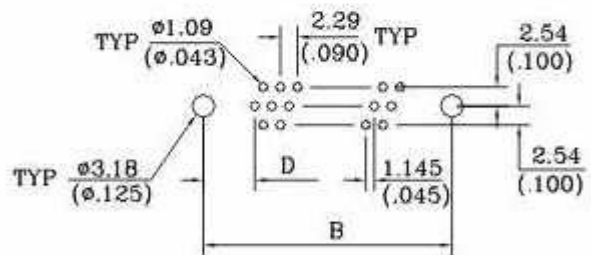

Złącze Canon (D-sub) 3-rzędowe kątowe do druku

P.C.B LAYOUT (15Pins)

P.C.B LAYOUT(26,44,62Pins)

No. of Contact	A ± 0.25 $\pm .010$	B ± 0.13 $\pm .005$	C ± 0.38 $\pm .015$	D ± 0.13 $\pm .005$
15	16.92 .666	24.99 .984	30.81 1.213	7.04 .277
26	25.25 .994	33.32 1.312	39.14 1.541	6.88 .270
44	38.96 1.534	47.04 1.852	53.04 2.088	6.88 .270
62	55.42 2.182	63.50 2.500	69.32 2.729	6.99 .274