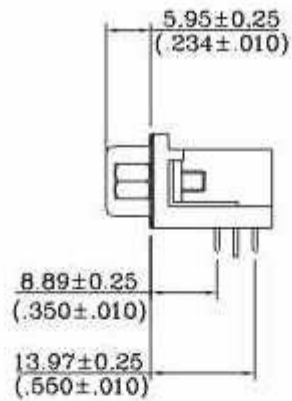

Złącze Canon (D-sub) 3-rzędowe kątowe do druku

P.C.B LAYOUT (15Pins)

P.C.B LAYOUT(26,44,62Pins)

No. of Contact	A ± 0.25 $\pm .010$	B ± 0.13 $\pm .005$	C ± 0.38 $\pm .015$	D ± 0.13 $\pm .005$
15	16.92 .666	24.99 .984	30.81 1.213	7.04 .277
26	25.25 .994	33.32 1.312	39.14 1.541	6.88 .270
44	38.96 1.534	47.04 1.852	53.04 2.088	6.88 .270
62	55.42 2.182	63.50 2.500	69.32 2.729	6.99 .274