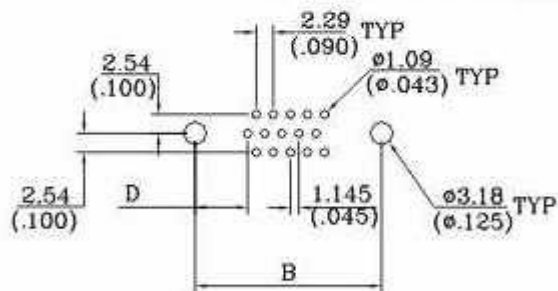

Złącze Canon (D-sub) 3-rzędowe kątowe do druku

P.C.B LAYOUT (15Pins)

P.C.B LAYOUT(26,44,62Pins)

No. of Contact	A ± 0.25 $\pm .010$	B ± 0.13 $\pm .005$	C ± 0.38 $\pm .015$	D ± 0.13 $\pm .005$
15	16.92 .666	24.99 .984	30.81 1.213	7.04 .277
26	25.25 .994	33.32 1.312	39.14 1.541	6.88 .270
44	38.96 1.534	47.04 1.852	53.04 2.088	6.88 .270
62	55.42 2.182	63.50 2.500	69.32 2.729	6.99 .274