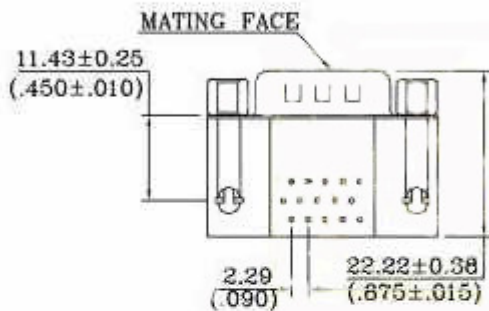

Złącze Canon (D-sub) 3-rzędowe kątowe do druku

P.C.B LAYOUT (15Pins)

P.C.B LAYOUT(26,44,62Pins)

No. of Contact	A ± 0.25 $\pm .010$	B ± 0.13 $\pm .005$	C ± 0.38 $\pm .015$	D ± 0.13 $\pm .005$
15	16.92 .666	24.99 .984	30.81 1.213	7.04 .277
26	25.25 .994	33.32 1.312	39.14 1.541	6.88 .270
44	38.96 1.534	47.04 1.852	53.04 2.088	6.88 .270
62	55.42 2.182	63.50 2.500	69.32 2.729	6.99 .274