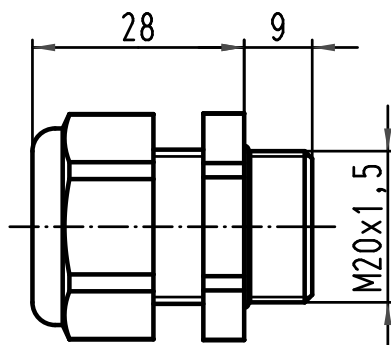

1 2 3 4 5 6

A

B

C

D

All Dimensions in mm Original Size DIN A 4			Techn. Character.			Nicht tolerierte Maß/Free size tolerances		
				Dat.	Name	Maßstab/Scale 1:1	Kabelverschraubung Kunststoff M20x1,5 cable gland plastic	
			Detail.	18.05.10	VF			
			Insp.		Sch			
			Stand.					
A			HARTING Electric GmbH & Co. KG				TB 19 00 000 5184	
Mod.	Dat.	Name	D-32339 Espelkamp					Sub. TB 19 00 000 5184 v. 21.02.06
							Blatt/ page	