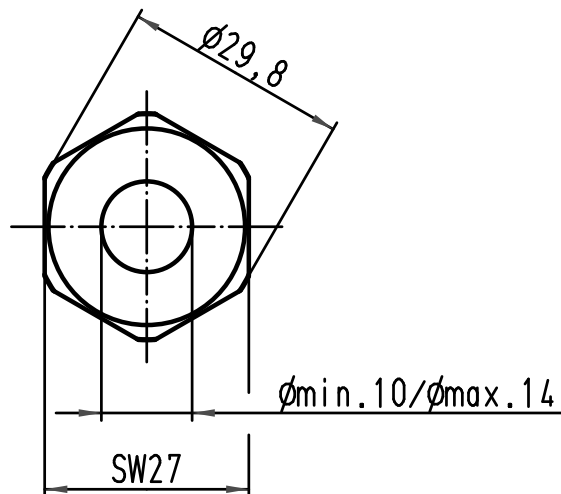

1 2 3 4 5 6

A

B

C

D

All Dimensions in mm Original Size DIN A 4			Techn. Character.			Nicht tolerierte Maß/Free size tolerances		
				Dat.	Name	Maßstab/Scale 1:1	Kabelverschraubung Kunststoff M20x1,5 cable gland plastic	
			Detail.	18.05.10	VF			
			Insp.		Sch			
			Stand.					
A			HARTING Electric GmbH & Co. KG				TB 19 00 000 5184	
Mod.	Dat.	Name	D-32339 Espelkamp					Sub. TB 19 00 000 5184 v. 21.02.06
							Blatt/ page	