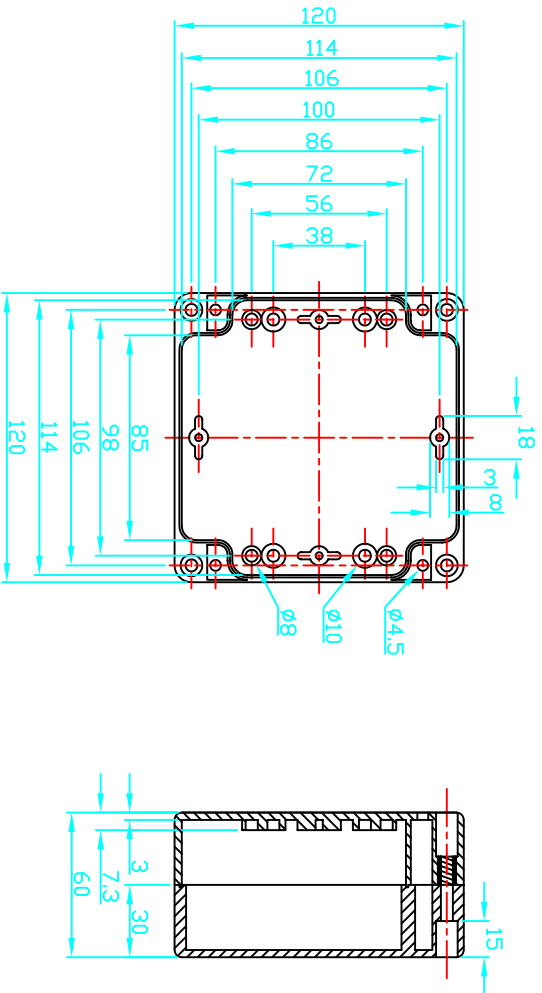

# G386 / G278

GAINTA INDUSTRIES LTD.		宣文實業有限公司	
DESIGN BY	繪圖 BY	核圖 BY	比例 SCALE
DATE	日期	材料 MATE	圖名 TITLE
ABS, PC		G386, G278	圖號 DWG NO.
REVISION	說明 DESCRIPTION		