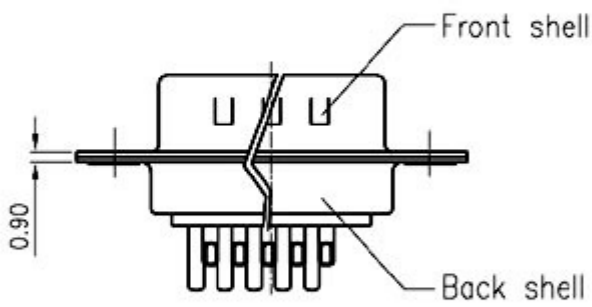

Złącze Canon (D-sub) 15 pin 3 rzędowe do lutowania przewodów

Dimension

Position	A±0.2	B±0.2	C±0.3	D	E
15	17.90	24.99	30.80	16.33	2.29
26	26.50	33.32	39.14	24.66	2.29
44	40.00	47.04	53.04	38.38	2.29
62	56.50	63.50	69.32	54.84	2.14