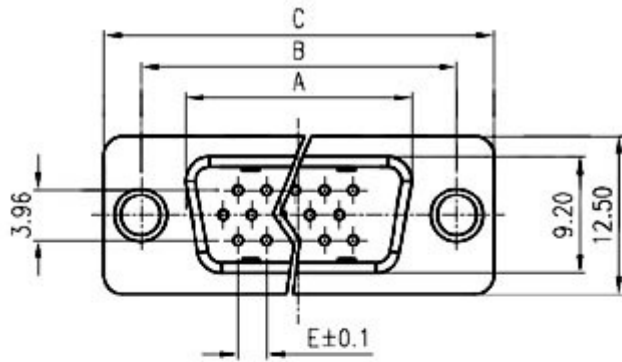

Złącze Canon (D-sub) 15 pin 3 rzędowe do lutowania przewodów

Dimension

Position	A±0.2	B±0.2	C±0.3	D	E
15	17.90	24.99	30.80	16.33	2.29
26	26.50	33.32	39.14	24.66	2.29
44	40.00	47.04	53.04	38.38	2.29
62	56.50	63.50	69.32	54.84	2.14