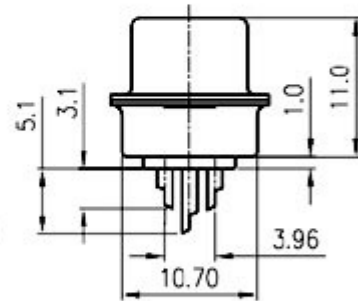

Złącze Canon (D-sub) 15 pin 3 rzędowe do lutowania przewodów

Dimension

Position	A±0.2	B±0.2	C±0.3	D	E
15	17.90	24.99	30.80	16.33	2.29
26	26.50	33.32	39.14	24.66	2.29
44	40.00	47.04	53.04	38.38	2.29
62	56.50	63.50	69.32	54.84	2.14