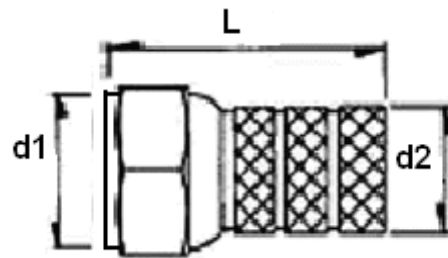

# Wtyk F skręcany na przewód

Wymiary:

Numer katalogowy	Nazwa	Wymiary [mm]		
		L	d1	d2
11034	Wtyk F RG58 skręcany dł 17,5mm	17,5	11	7,5
12258	Wtyk F RG58 skręcany dł 18,5mm	18,5	11	9,0
08244	Wtyk F RG59 skręcany dł.18mm	18	11	8