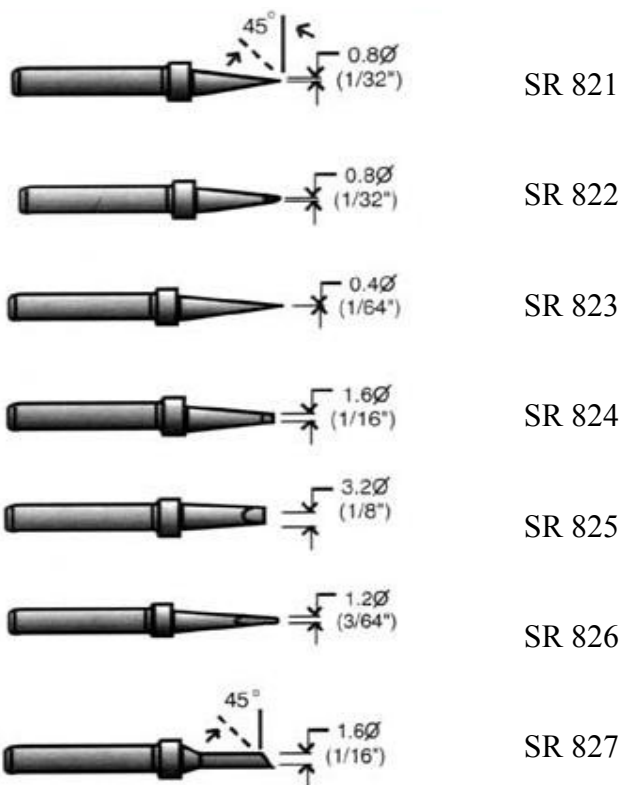

Lutownica wymienna do stacji Solomon SL-20, SL-30

Lutownice Pensol **SL IRON** przeznaczone są do standardowych stacji SOLOMON: SL-10N, SL-20N, SL-30N.

Typ: SL IRON
Zasilanie: 24V/50Hz
Moc lutownicy: **48VA**

Lista grotów współpracujących z lutownicami Solomon

Groty są osadzone wewnątrz i pasują do każdego typu lutownic Solomon serii SL-10, SL-20, SL30.