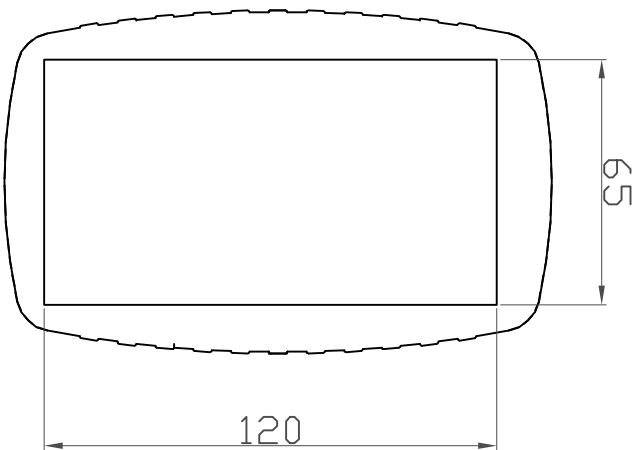

# G500B, G500G

宣又實業有限公司  
GAINTA INDUSTRIES LTD.

設計  
DESIGN  
BY

繪圖  
DRAWN  
BY  
JACKY

核圖  
CHECKED  
BY

比例  
SCALE

日期  
DATE  
DEC.21, 2007

材質  
MATERIAL  
ABS

圖名  
TITLE  
G500B, G500G

圖號  
DWG NO.

版次  
REVISION  
c

說明  
DESCRIPTION