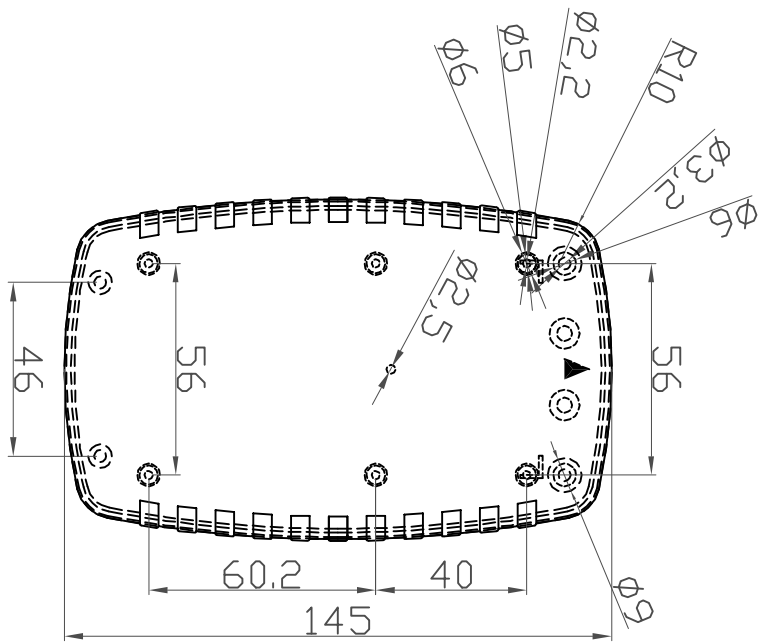

# G500B, G500G

宣又實業有限公司  
GAINTA INDUSTRIES LTD.

設計  
DESIGN  
BY

繪圖  
DRAWN  
BY  
JACKY

核圖  
CHECKED  
BY

比例  
SCALE

日期  
DATE  
DEC.21, 2007

材質  
MATERIAL  
ABS

圖名  
TITLE  
G500B, G500G

圖號  
DWG NO.

版次  
REVISION  
c

說明  
DESCRIPTION