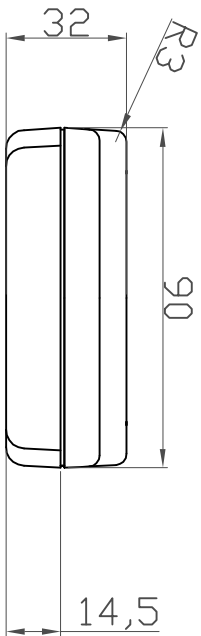

# G500B, G500G

宣又實業有限公司  
GAINTA INDUSTRIES LTD.

設計  
DESIGN  
BY

繪圖  
DRAWN  
BY  
JACKY

核圖  
CHECKED  
BY

比例  
SCALE

日期  
DATE  
DEC.21, 2007

材質  
MATERIAL  
ABS

圖名  
TITLE  
G500B, G500G

圖號  
DWG NO.

版次  
REVISION  
c

說明  
DESCRIPTION