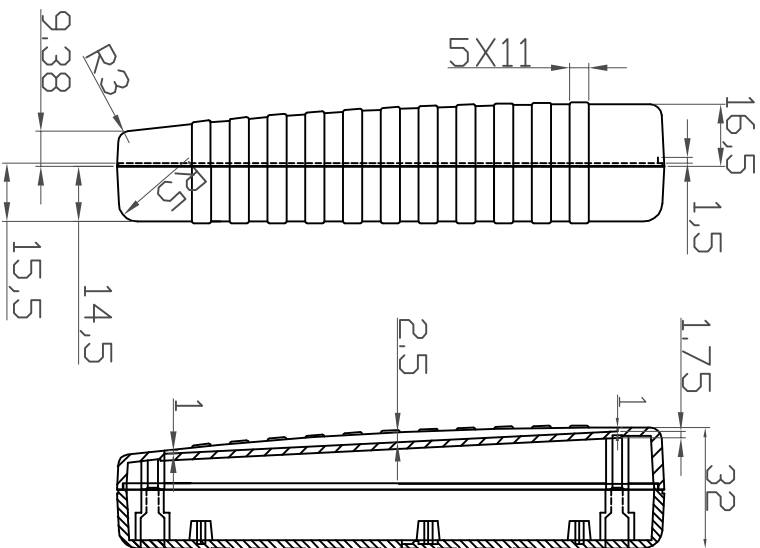

# G500B, G500G

宣又實業有限公司  
GAINTA INDUSTRIES LTD.

設計  
DESIGN  
BY

繪圖  
DRAWN  
BY  
JACKY

核圖  
CHECKED  
BY

比例  
SCALE

日期  
DATE  
DEC.21, 2007

材質  
MATERIAL  
ABS

圖名  
TITLE  
G500B, G500G

圖號  
DWG NO.

版次  
REVISION  
c

說明  
DESCRIPTION