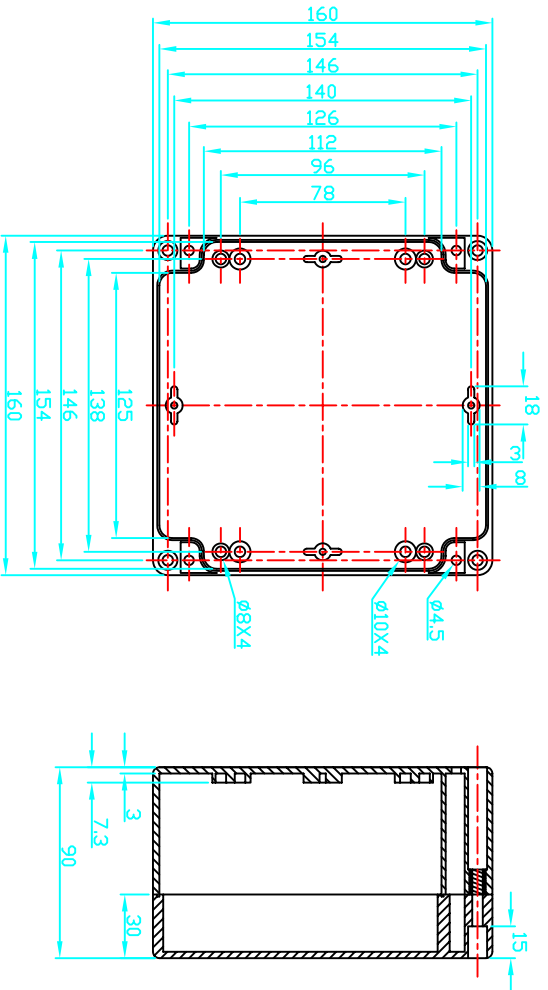

G399/G288

GAINTA 宜文實業有限公司		GAINTA 宜文實業有限公司		GAINTA 宜文實業有限公司		GAINTA 宜文實業有限公司		GAINTA 宜文實業有限公司		GAINTA 宜文實業有限公司		GAINTA 宜文實業有限公司	
設計 BY	ASD	繪圖 BY	DMW	校圖 BY	CHW	比例 SCALE	日期 DATE	材料 MAT	ABS, PC	圖名 TITLE	G399, G288	圖號 DWG NO.	
GAINTA INDUSTRIES LTD.													