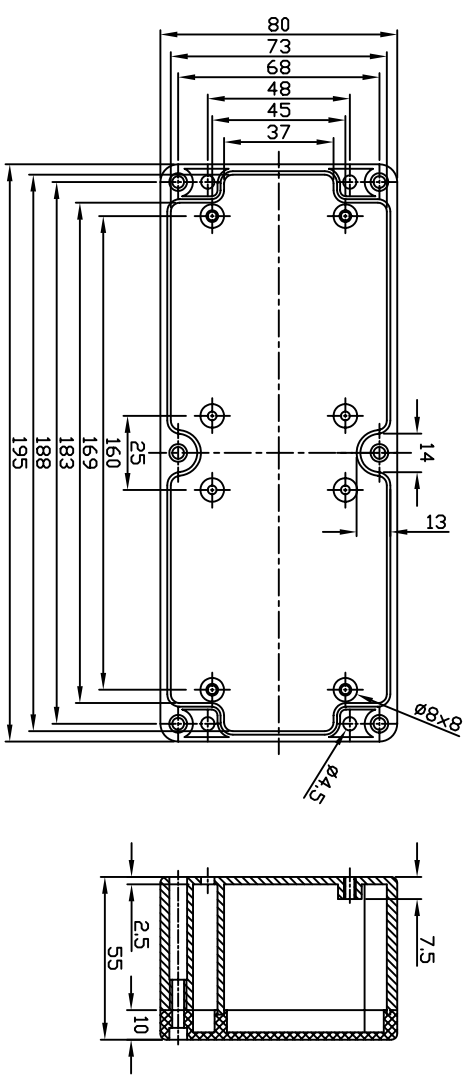

G346/G229

| | | | |
|-------------------------|-----------|----------------|--------|
| GAINITA INDUSTRIES LTD. | | 宣文實業有限公司 | |
| 設計 BY | BSQ | 繪圖 BY | BSQ |
| 校圖 BY | CMQ | 比例 SCALE | |
| 日期 DATE | | 材質 MATERIAL | ABS/PC |
| 圖名 TITLE | G346,G229 | | |
| 圖號 DWG NO. | | | |
| 圖例 REVISION | | | |
| 說明 DESCRIPTION | | | |