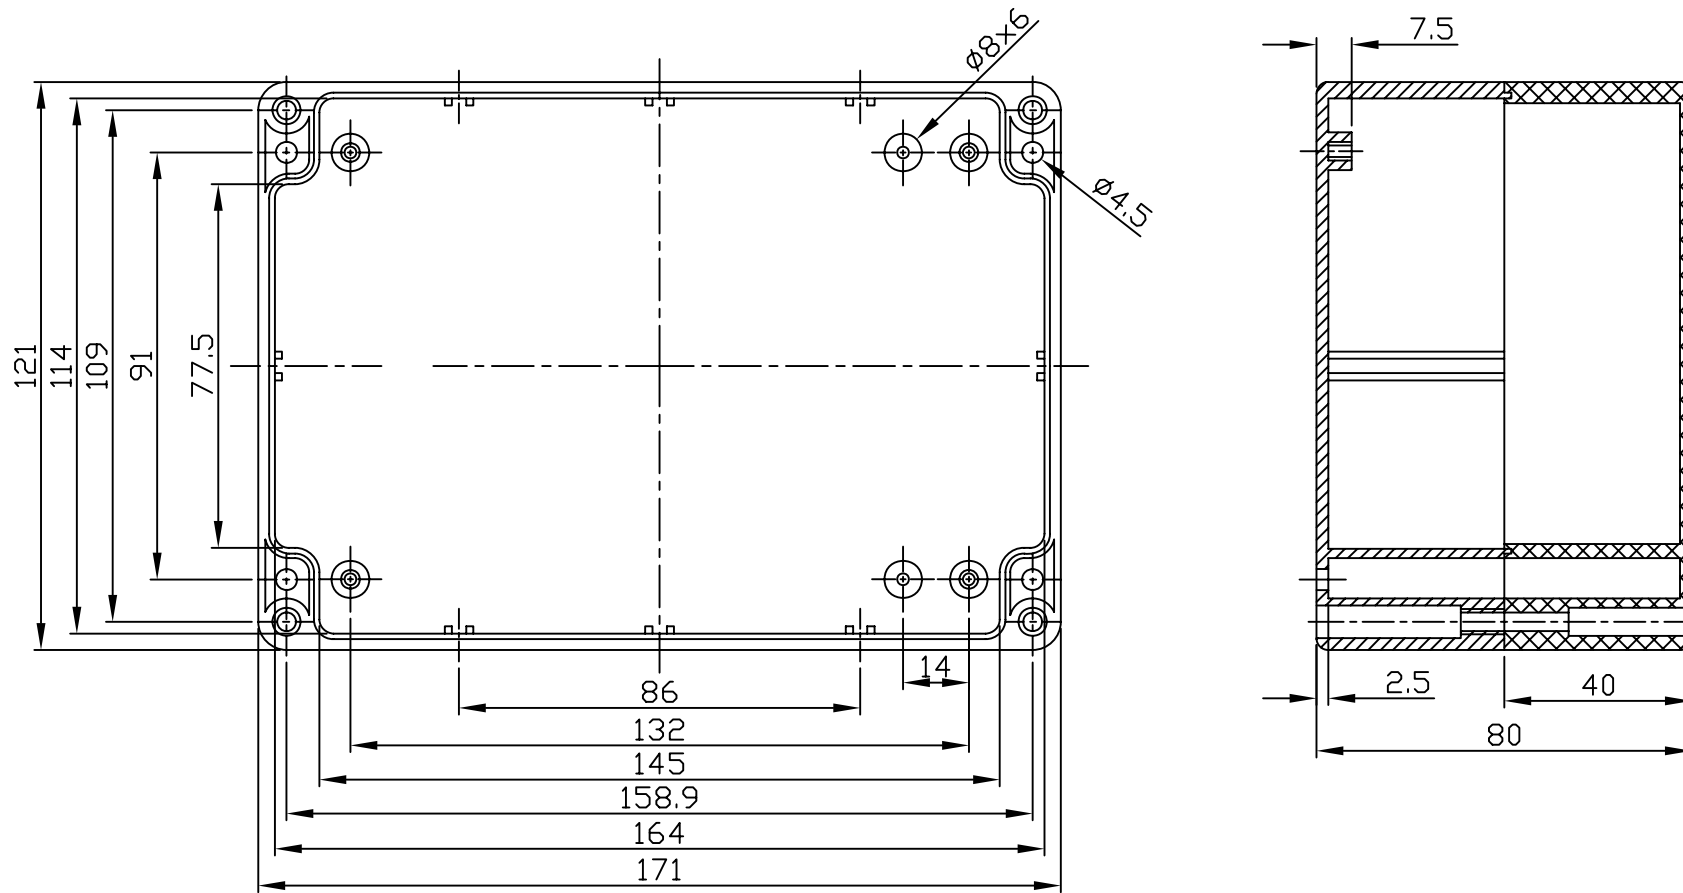

G340/G223

宣又實業有限公司 GAINTA INDUSTRIES LTD.	設計 DES'D BY	繪圖 DRA'D BY	核圖 CHK'D BY	比例 SCALE	日期 DATE	材質 MATE.	圖名 TITLE	圖號 DWG NO.	圖號 REVISID	說明 DESCRIPTION
		Spencer			Aug.4,2005	ABS,PC	G340,G223			