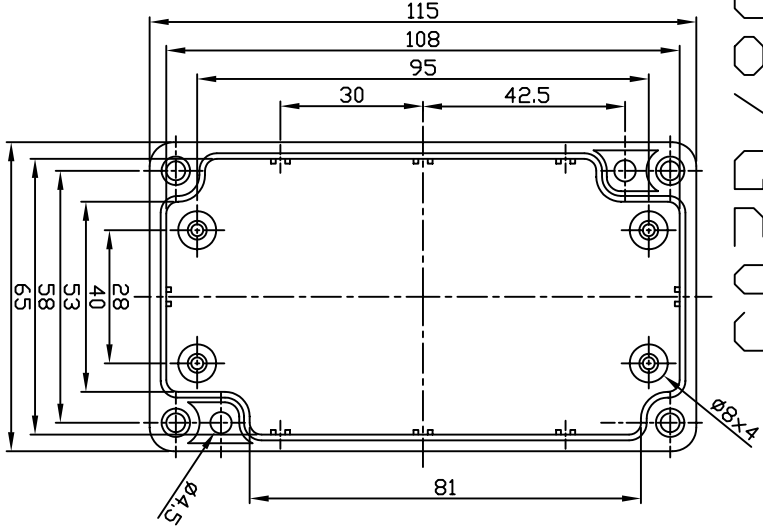

G308/G205

宣文實業有限公司
GAINTA INDUSTRIES LTD.

設計 BY	繪圖 BY	校圖 BY	比例 SCALE	日期 DATE	材質 MATE	圖名 TITLE	圖號 DWG NO.	圖號 REVISED	說明 DESCRIPTION
					ABS,PC	G308,G205			