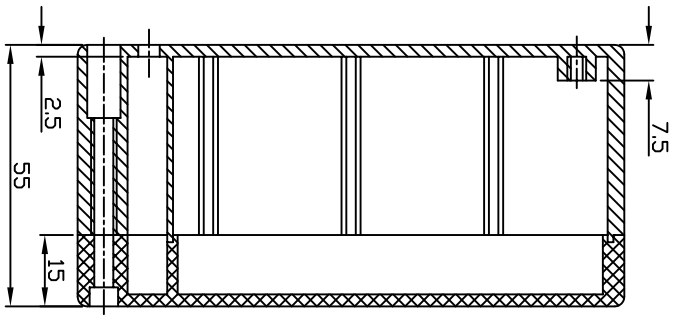

G308/G205

宣文實業有限公司
GAINTA INDUSTRIES LTD.

設計 BY	繪圖 BY	校圖 BY	比例 SCALE	日期 DATE	材質 MATE	圖名 TITLE	圖號 DWG NO.	圖號 REVISED	說明 DESCRIPTION
					ABS,PC	G308,G205			