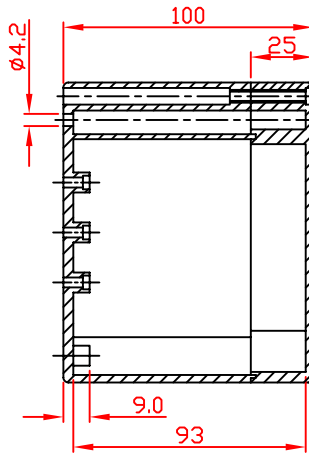

# G2117 / G3121

宣又實業有限公司  
GAINTA INDUSTRIES LTD.

設計 DES'D  
BY

繪圖 DRA'D  
BY

核圖 CHK'D  
BY

比例 SCALE

日期 DATE

材質 MATE.

圖名 TITLE:

圖號 DWG NO.:

版次 REVISION

說明 DESCRIPTION

JACKY

2007/10/8

PC/ABS

G2117/G3121