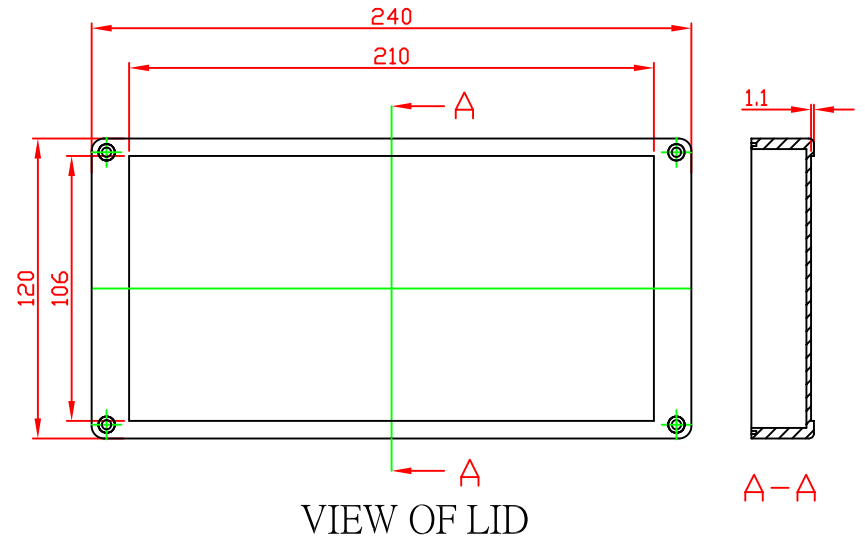

# G2117 / G3121

宣又實業有限公司  
GAINTA INDUSTRIES LTD.

設計 DES'D  
BY

繪圖 DRA'D  
BY

核圖 CHK'D  
BY

比例 SCALE

日期 DATE

材質 MATE.

圖名 TITLE:

圖號 DWG NO.:

版次 REVISION

說明 DESCRIPTION

JACKY

2007/10/8

PC/ABS

G2117/G3121