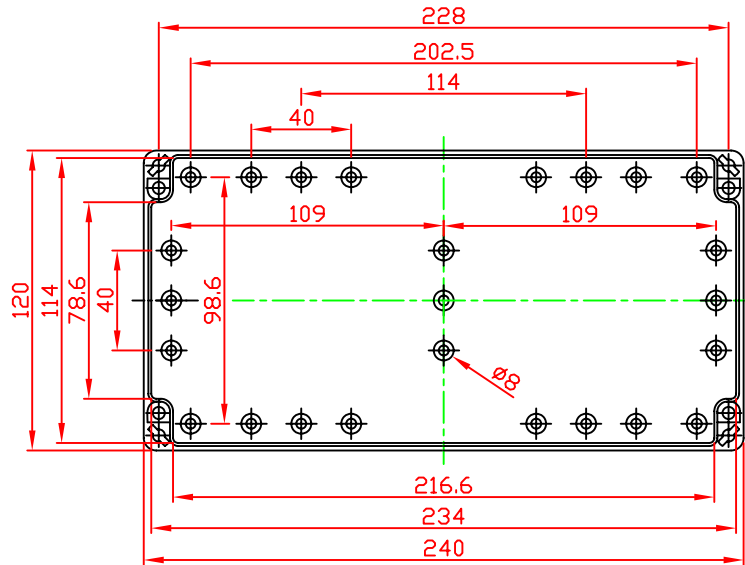

# G2117 / G3121

宣又實業有限公司  
GAINTA INDUSTRIES LTD.

設計 DES'D  
BY

繪圖 DRA'D  
BY

核圖 CHK'D  
BY

比例 SCALE

日期 DATE

材質 MATE.

圖名 TITLE:

圖號 DWG NO.:

版次 REVISION

說明 DESCRIPTION

JACKY

2007/10/8

PC/ABS

G2117/G3121