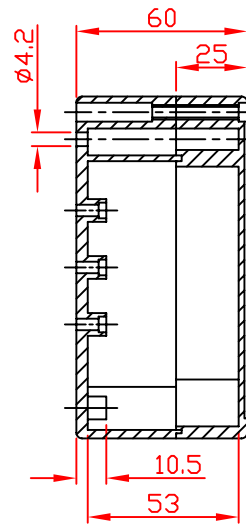

G2113 / G3118

VIEW OF BASE

VIEW OF LID

A-A

宣又實業有限公司
GAINTA INDUSTRIES LTD.

設計 DES'D
BY

繪圖 DRA'D
BY

核圖 CHK'D
BY

比例 SCALE

日期 DATE

材質 MATE.

圖名 TITLE:

G2113/G3118

圖號 DWG NO.:

圖號 REVISID

B