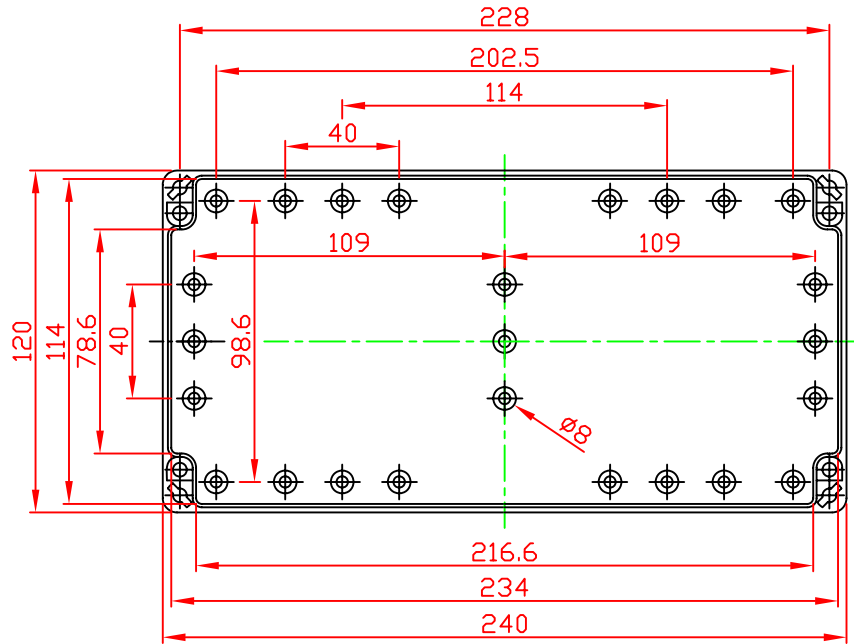

G2113 / G3118

VIEW OF BASE

VIEW OF LID

A-A

宣又實業有限公司
GAINTA INDUSTRIES LTD.

設計 DES'D
BY

繪圖 DRA'D
BY

核圖 CHK'D
BY

比例 SCALE

日期 DATE

材質 MATE.

圖名 TITLE:

G2113/G3118

圖號 DWG NO.:

圖號 REVISID

B

說明 DESCRIPTION

2007/10/08

JACKY