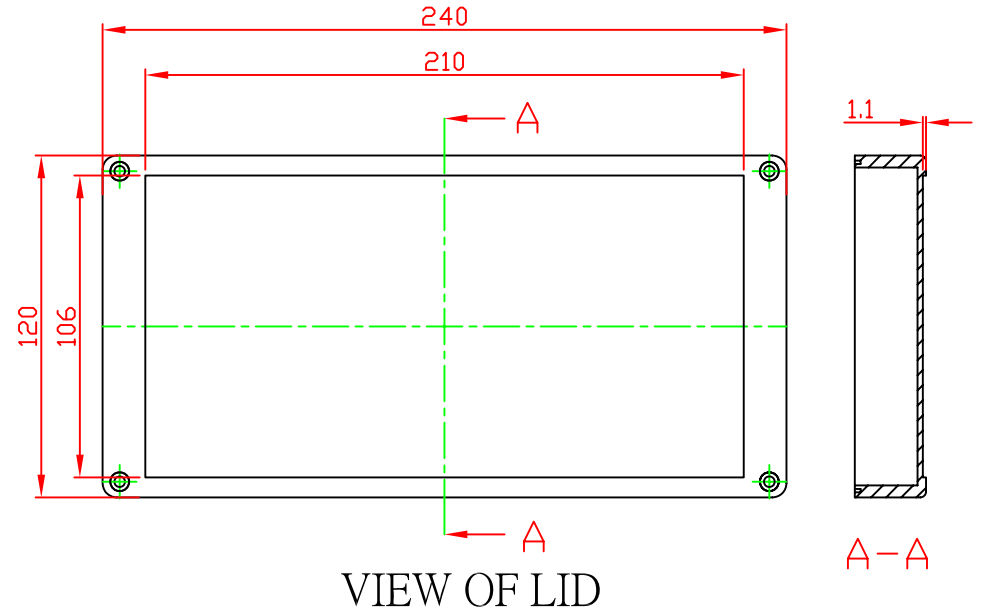

G2113 / G3118

VIEW OF BASE

VIEW OF LID

A-A

宣又實業有限公司
GAINTA INDUSTRIES LTD.

設計 DES'D
BY

繪圖 DRA'D
BY

核圖 CHK'D
BY

比例 SCALE

日期 DATE

材質 MATE.

圖名 TITLE:

G2113/G3118

圖號 DWG NO.:

圖號 REVISID

B