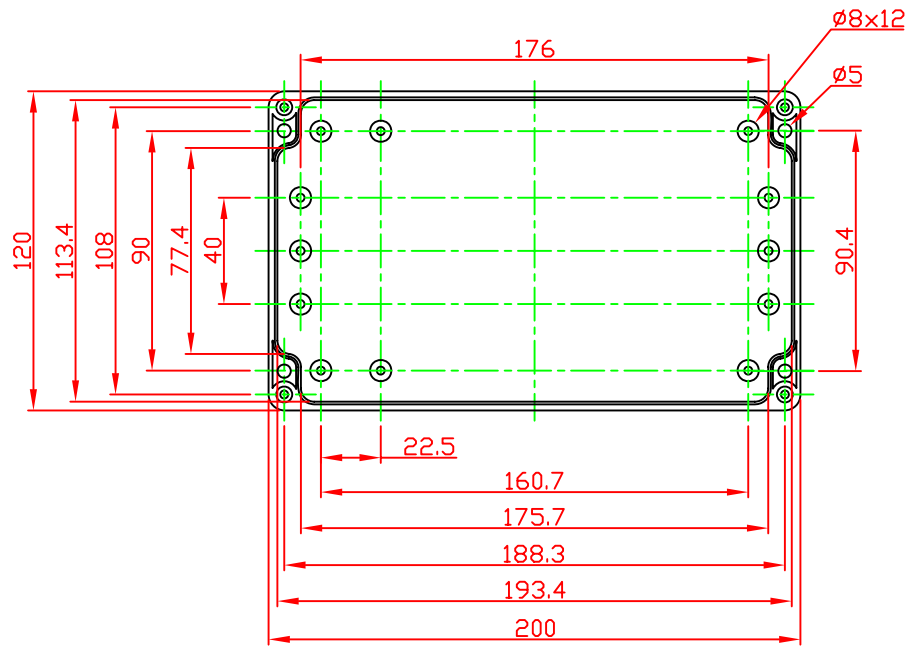

G2111/G3113

VIEW OF BASE

VIEW OF LID

A-A

宣又實業有限公司
GAINTA INDUSTRIES LTD.

設計 DES'D BY

繪圖 DRA'D BY

核圖 CHK'D BY

比例 SCALE

日期 DATE

材質 MATE.

圖名 TITLE:

圖號 DWG NO.:

圖號 REVISID

說明 DESCRIPTION

JACKY