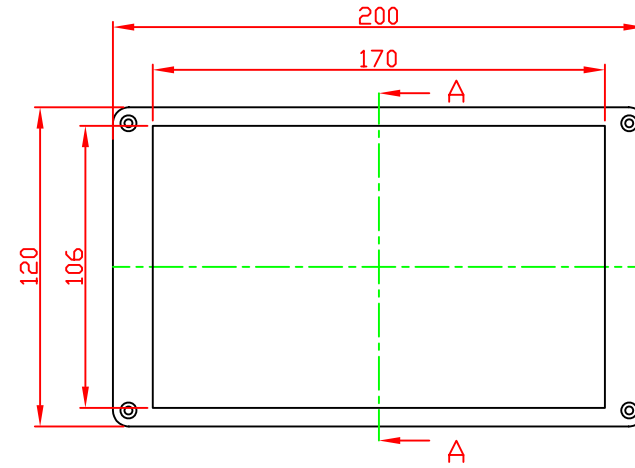

G2111/G3113

VIEW OF BASE

VIEW OF LID

A-A

宣又實業有限公司
GAINTA INDUSTRIES LTD.

設計 DES'D BY

繪圖 DRA'D BY

核圖 CHK'D BY

比例 SCALE

日期 DATE

材質 MATE.

圖名 TITLE:

圖號 DWG NO.:

圖號 REVISID

說明 DESCRIPTION

JACKY