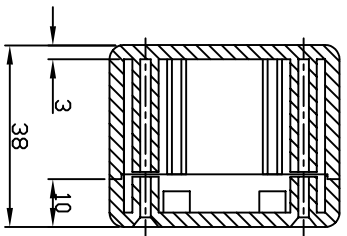

G1068B/G

宜文實業有限公司
GAINITA INDUSTRIES L.T.D.

DESIGN 設計	DRAWN 繪圖	CHECKED 核圖	SCALE 比例	DATE 日期	MATERIAL 材質	TITLE 圖名	DWG NO. 圖號	REVISED 圖號	DESCRIPTION 說明
					ABS	G1068B,G			