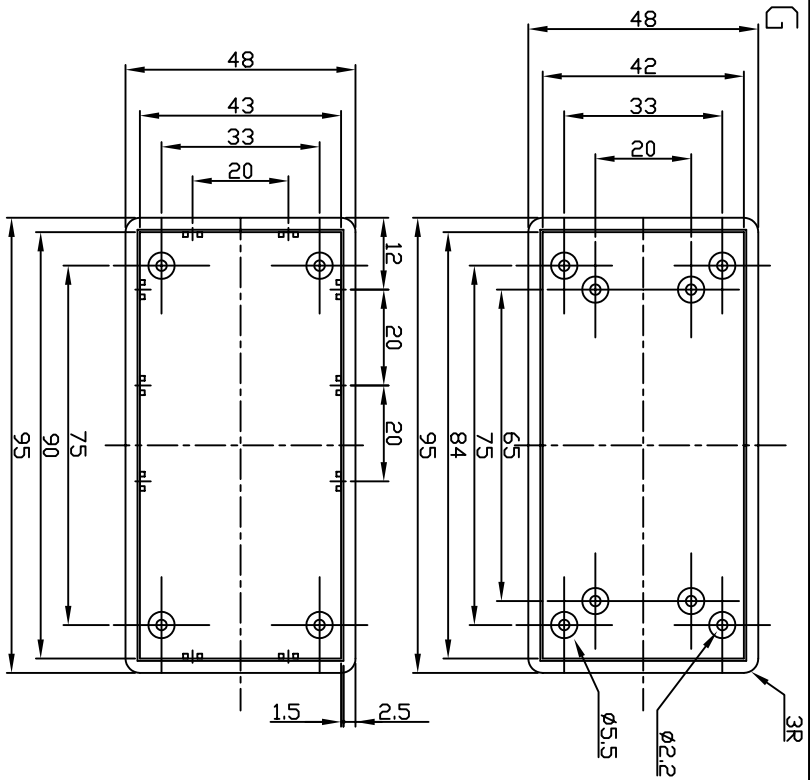

G1068B/G

宜文實業有限公司
GAINITA INDUSTRIES L.T.D.

DESIGN 設計	DRAWN 繪圖	CHECKED 核圖	SCALE 比例	DATE 日期	MATERIAL 材質	TITLE 圖名	DWG NO. 圖號	REVISED 圖號	DESCRIPTION 說明
					ABS	G1068B,G			