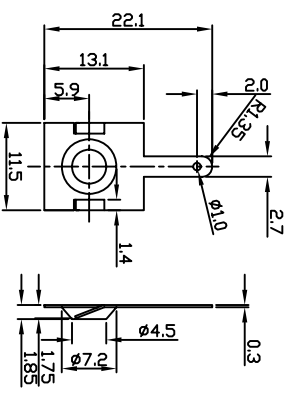

Note: G0312="30500-040"(X2)+"30500-000"+"30310-000"+"30320-000"

30320-000

30500-040

30500-000

30310-000

宣文實業有限公司
GAINTA INDUSTRIES LTD.

DESIGN BY	繪圖	核圖	比例	日期	材質	圖名	圖號	圖號	說明
Spencer	Spencer	Spencer	2:1	Jun30,05	Timplate	G0312	DWG NO.	REVISID	DESCRIPTION