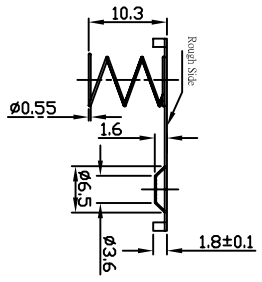

Note: G0312="30500-040"(X2)+"30500-000"+"30310-000"+"30320-000"

30320-000

30500-040

30500-000

30310-000

宣文實業有限公司
GAINTA INDUSTRIES LTD.

DESIGN BY	繪圖	核圖	比例	日期	材質	圖名	圖號	圖號	說明
Spencer	Spencer	Spencer	2:1	Jun30,05	Timplate	G0312	DWG NO.	REVISID	DESCRIPTION