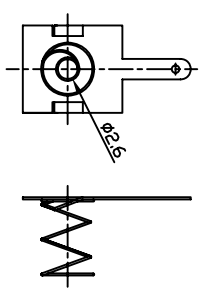

Note: G0312="30500-040"(X2)+"30500-000"+"30310-000"+"30320-000"

30320-000

30500-040

30500-000

30310-000

宣文實業有限公司
GAINTA INDUSTRIES LTD.

DESIGN BY	繪圖	核圖	比例	日期	材質	圖名	圖號	圖號	說明
Spencer	Spencer	Spencer	2:1	Jun30,05	Timplate	G0312	DWG NO.	REVISID	DESCRIPTION