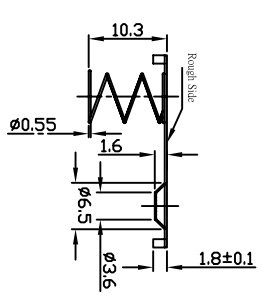

Note: G0312="30500-040"(X2)+"30500-000"+"30310-000"+"30320-000"

30320-000

30500-040

30500-000

30310-000

宣文實業有限公司
GAINTA INDUSTRIES LTD.

DESIGN BY	繪圖	核圖	比例	日期	材質	圖名	圖號	圖號	說明
Spencer	Spencer	Spencer	2:1	Jun30,05	Timplate	G0312	DWG NO.	REVISID	DESCRIPTION