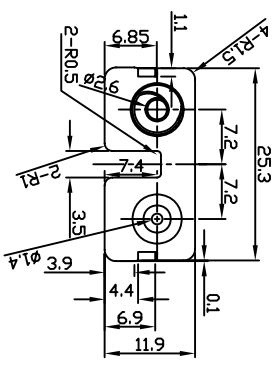

Note: G0312="30500-040"(X2)+"30500-000"+"30310-000"+"30320-000"

30320-000

30500-040

30500-000

30310-000

宣文實業有限公司
GAINTA INDUSTRIES LTD.

DESIGN BY	繪圖	核圖	比例	日期	材質	圖名	圖號	圖號	說明
Spencer	Spencer	Spencer	2:1	Jun30,05	Timplate	G0312	DWG NO.	REVISID	DESCRIPTION