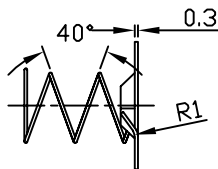

30310-000

宣又實業有限公司
GAINTA INDUSTRIES LTD.

設計 DES'D
BY

繪圖 DRA'D
BY

核圖 CHK'D
BY

比例 SCALE

日期 DATE

材質 MATE.

圖名 TITLE

G0310

圖號 DWG NO.

圖號 REVISID

說明 DESCRIPTION

2:1

Jun30,05

Tinplate