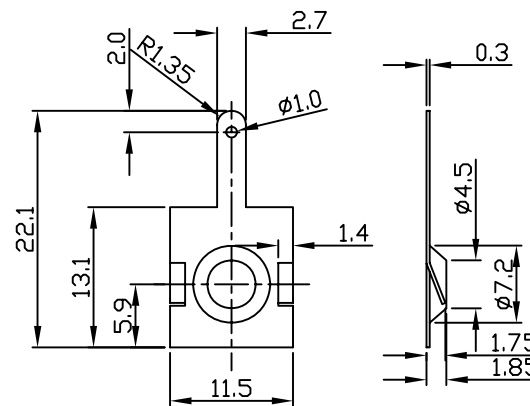

30310-000

宣又實業有限公司
GAINTA INDUSTRIES LTD.

設計 DES'D
BY

繪圖 DRA'D
BY

核圖 CHK'D
BY

比例 SCALE

日期 DATE

材質 MATE.

圖名 TITLE

G0310

圖號 DWG NO.

圖號 REVISID

說明 DESCRIPTION

2:1

Jun30,05

Tinplate