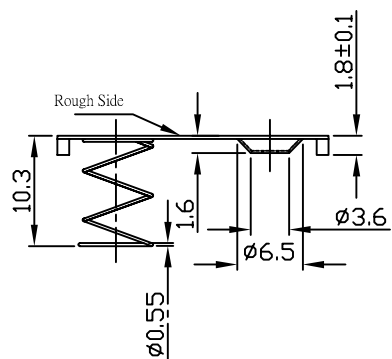

Note:

G0310="30500-000"+"30310-000"+"30320-000"

30320-000

30500-000

30310-000

宣又實業有限公司
GAINTA INDUSTRIES LTD.

設計 DES'D
BY

繪圖 DRA'D
BY

核圖 CHK'D
BY

比例 SCALE

日期 DATE

材質 MATE.

圖名 TITLE

G0310

圖號 DWG NO.

圖號 REVISID

說明 DESCRIPTION

2:1

Jun30,05

Tinplate