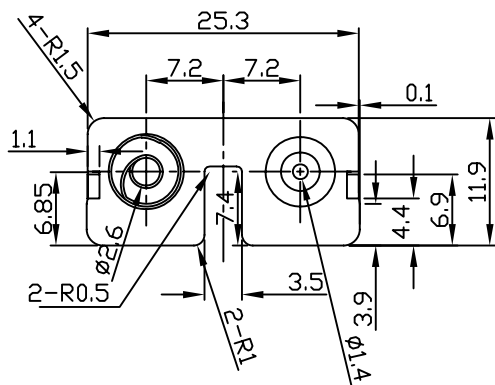

Note:

G0310="30500-000"+"30310-000"+"30320-000"

30320-000

30500-000

30310-000

宣又實業有限公司
GAINTA INDUSTRIES LTD.

設計 DES'D
BY

繪圖 DRA'D
BY

核圖 CHK'D
BY

比例 SCALE

日期 DATE

材質 MATE.

圖名 TITLE

G0310

圖號 DWG NO.

圖號 REVISID

說明 DESCRIPTION

2:1

Jun30,05

Tinplate