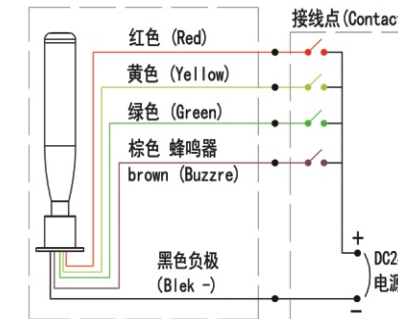

■ 产品特点：

- 1: 安装方式简单实用，可随时随地的可折，方便设备运输；
- 2: 使用PC透明管，不变黄；
- 3: 内置蜂鸣器，音量在95分贝以上；

■ Feature:

- 1: Easy installation, foldable any time, good to transfer.
- 2: Use PC transparent, yellowing-proof.
- 3: With over 85 dB buzzer, better warning.

## LED Q4

LED Lighting

DC24V 共正 NPN (Common +) (常亮型)

DC24V 共负 PNP (Common -) (常亮型)

### 产品参数

TECHNICAL PARAMETERS

电流 Current	单色:100mA, 蜂鸣器: 15mA one color:100mA, Buzzer: 15mA
闪光频率 Flash frequency	60-70 week/mins
防护等级 IP rating	IP54
表面温度 Temperature	<60°C
灯具寿命 Life	50,000H
颜色 Color	银色 Silver
安装方式 Installation	螺丝固定 Fixed by screw
材料 Material	灯罩: PC 灯体: 铝合金 Body:AL

编码原则：

1 型号 Model No	Q4
2 颜色层数 Layer	1、三色层三 1、color
3 外形 Shape	A、可折式 A、Foldable type
4 电压 Voltage	02,DC24
5 功能 Function	B,常亮 F,常亮带蜂鸣 B,Steady F,Steady with buzzer
6 接线方式 Connect type	Z 公共线正极 (共正) F 公共线负极 (共负)
7 颜色Color	R,红色 Y,黄色 G,绿色 R,Red Y,Yellow G,Green