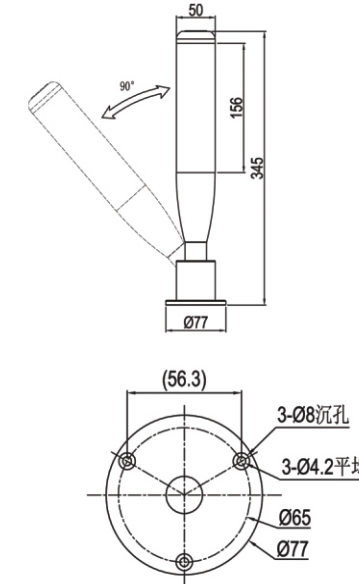

LED Q4

LED Lighting

DC24V 共正 NPN (Common +) (常亮型)