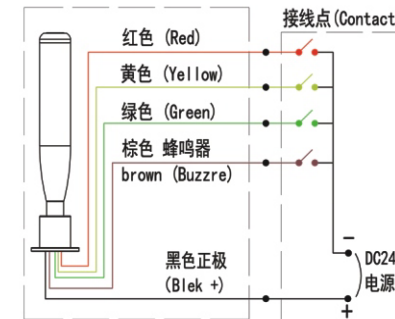

■ 产品特点：

- 1: 安装方式简单实用，可随时随地的可折，方便设备运输；
- 2: 使用PC透明管，不变黄；
- 3: 内置蜂鸣器，音量在95分贝以上；

■ Feature:

- 1: Easy installation, foldable any time, good to transfer.
- 2: Use PC transparent, yellowing-proof.
- 3: With over 85 dB buzzer, better warning.

## LED Q4

LED Lighting

DC24V 共正 NPN (Common +) (常亮型)

DC24V 共负 PNP (Common -) (常亮型)

### 产品参数

TECHNICAL PARAMETERS

电流 Current	单色:100mA, 蜂鸣器: 15mA one color:100mA, Buzzer: 15mA
闪光频率 Flash frequency	60-70 week/mins
防护等级 IP rating	IP54
表面温度 Temperature	<60°C
灯具寿命 Life	50,000H
颜色 Color	银色 Silver
安装方式 Installation	螺丝固定 Fixed by screw
材料 Material	灯罩: PC 灯体: 铝合金 Body:AL

编码原则：

1 型号 Model No	Q4
2 颜色层数 Layer	1、三色层三 1、color
3 外形 Shape	A、可折式 A、Foldable type
4 电压 Voltage	02,DC24
5 功能 Function	B,常亮 F,常亮带蜂鸣 B,Steady F,Steady with buzzer
6 接线方式 Connect type	Z 公共线正极 (共正) F 公共线负极 (共负)
7 颜色Color	R,红色 Y,黄色 G,绿色 R,Red Y,Yellow G,Green