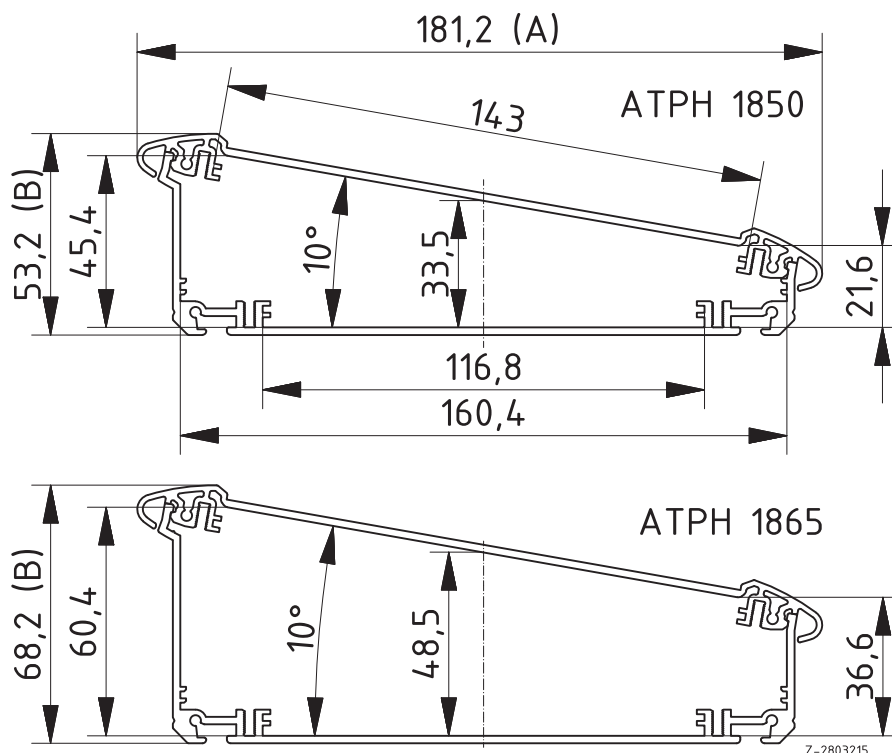

## Alu-Topline | Enclosures

Enclosure profiles, horizontally-divided

Model	Order no.	A	B	C
ATPH 1850-0150	92850150	181,2	53,2	150
ATPH 1850-0200	92850200	181,2	53,2	200
ATPH 1850-0250	92850250	181,2	53,2	250
ATPH 1850-0300	92850300	181,2	53,2	300
ATPH 1865-0150	92865150	181,2	68,2	150
ATPH 1865-0200	92865200	181,2	68,2	200
ATPH 1865-0250	92865250	181,2	68,2	250
ATPH 1865-0300	92865300	181,2	68,2	300

Scope of delivery: Enclosure profile, 2 parts

Note: Special lengths on request.

Z-2803215