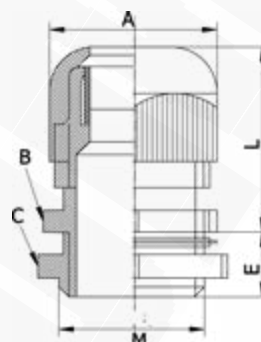

Materiał	korpus: poliamid 6 (ROHS)
Kolor	szary (RAL 7035), czarny BK (RAL 9005)
Temperatura pracy [°C]	-30 ÷ +80

CERTYFIKATY I NORMY

Stopień ochrony	IP68
Normy	PN-EN 50262, typ A

UWAGA!

Dławnica w komplecie z nakrętką i podkładką uszczelniającą.

Typ	Indeks Ergom	E	L	Pod klucz A	Pod klucz B	Pod klucz C	Kolor	Gwint M	Średnica zewnętrzna przewodu [mm]	Dostępne opakowania [szt.]
DP-EN 12 HM (100 SZT./PCS)	E03DK-01040100101	8	22	16	16	18	szary	M 12x1,5	3,0+6,5	100
DP-EN 16 HM (100 SZT./PCS)	E03DK-01040100201	8	26	19	19	22	szary	M 16x1,5	4,0+8,0	100
DP-EN 20 HM (100 SZT./PCS)	E03DK-01040100301	9	28	24	24	26	szary	M 20x1,5	7,0+12,0	100
DP-EN 25 HM (50 SZT./PCS)	E03DK-01040100401	10	36	32	32	33	szary	M 25x1,5	11,0+18,0	50
DP-EN 32 HM (50 SZT./PCS)	E03DK-01040100501	11	40	35	36	39	szary	M 32x1,5	16,0+21,0	50
DP-EN 40 HM (10 SZT./PCS)	E03DK-01040100601	18	48	53	51	50	szary	M 40x1,5	20,0+32,0	10
DP-EN 50 HM (10 SZT./PCS)	E03DK-01040100701	18	49	61	60	60	szary	M 50x1,5	30,0+38,0	10
DP-EN 63 HM (10 SZT./PCS)	E03DK-01040100801	18	50	66	68	74	szary	M 63x1,5	36,0+44,0	10
DP-EN 63-2 HM (10 SZT./PCS)	E03DK-01040100901	26	58	76	76	76	szary	M 63x1,5	42,0+50,0	10
DP-EN 12 HM BK (100 SZT./PCS)	E03DK-01040120101	8	22	16	16	18	czarny	M 12x1,5	3,0+6,5	100
DP-EN 16 HM BK (100 SZT./PCS)	E03DK-01040120501	8	26	19	19	22	czarny	M 16x1,5	4,0+8,0	100
DP-EN 20 HM BK (100 SZT./PCS)	E03DK-01040121001	9	28	24	24	26	czarny	M 20x1,5	7,0+12,0	100
DP-EN 25 HM BK (50 SZT./PCS)	E03DK-01040123001	10	36	32	32	33	czarny	M 25x1,5	11,0+18,0	100
DP-EN 32 HM BK (50 SZT./PCS)	E03DK-01040124001	11	40	35	36	39	czarny	M 32x1,5	16,0+21,0	100
DP-EN 40 HM BK (10 SZT./PCS)	E03DK-01040125001	18	48	53	51	50	czarny	M 40x1,5	20,0+32,0	50
DP-EN 50 HM BK (10 SZT./PCS)	E03DK-01040126001	18	49	61	60	60	czarny	M 50x1,5	30,0+38,0	50
DP-EN 63 HM BK (10 SZT./PCS)	E03DK-01040127001	18	50	66	68	74	czarny	M 63x1,5	36,0+44,0	10
DP-EN 63-2 HM BK (10 SZT./PCS)	E03DK-01040128001	26	58	76	76	76	czarny	M 63x1,5	42,0+50,0	10