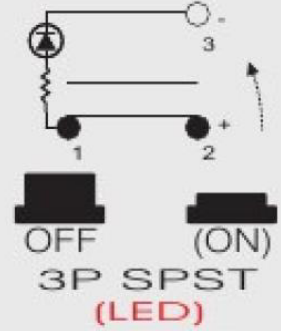

A2-23

- 0 7

Heavy Duty

FUNCTION

A

B

SC M4

∅ 22

9 mm max

50A 12V DC,
25A 24V DC

Red, Green, Blue