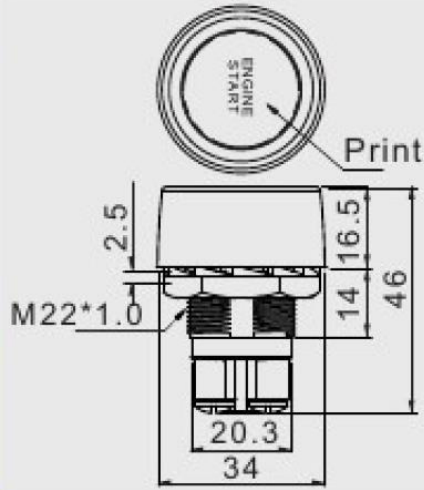

A2-23

- 0 7

Heavy Duty

FUNCTION

A

B

SC M4

∅ 22

9 mm max

50A 12V DC,
25A 24V DC

Red, Green, Blue