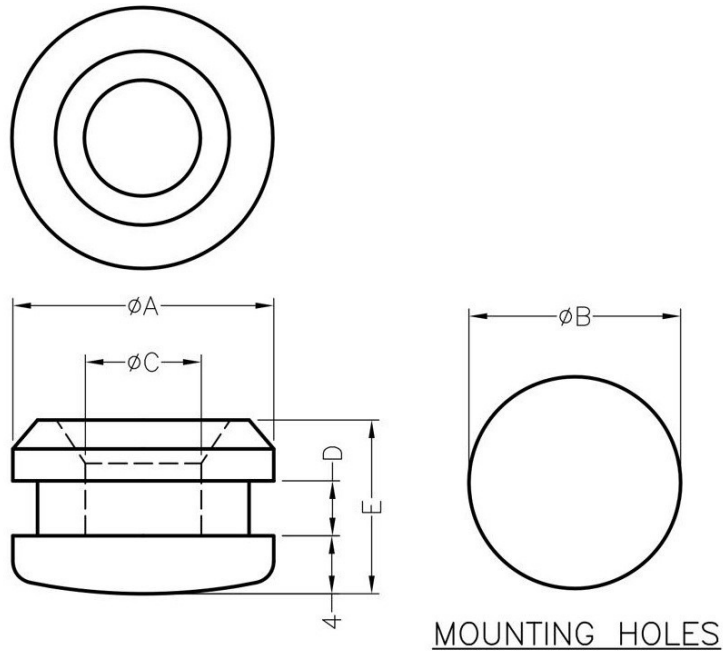

FIX-GR-17

MATERIAL:RUBBER
COLOR:BLACK
UNIT:mm

MOUNTING HOLES

PART NO	A	B	C	D	E
FIX-GR-17	18	14,6	8	3,8	12