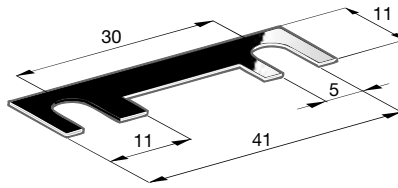

# STRIP

AMP	DESCRIPTION		P/N BOX	M.O.Q.
30A	STRIP FUSE		0200296	100
40A	STRIP FUSE		0200300	100
50A	STRIP FUSE		0200297	100
60A	STRIP FUSE		0200301	100
80A	STRIP FUSE		0200298	100
100A	STRIP FUSE		0200299	100