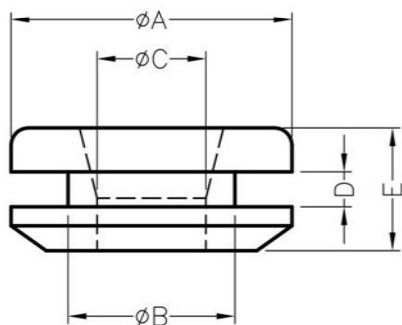

FIX-GR

MATERIAL:RUBBER
COLOR:BLACK
UNIT:mm

MOUNTING HOLES

PART NO	A	B	C	D	E
FIX-GR-47	17,5	13,5	10	2	7
FIX-GR-45	16	9,5	6,2	2	7
FIX-GR-46	7,5	6	3,5	1	5
FIX-GR-48	10,8	8	4,5	1,2	4,5