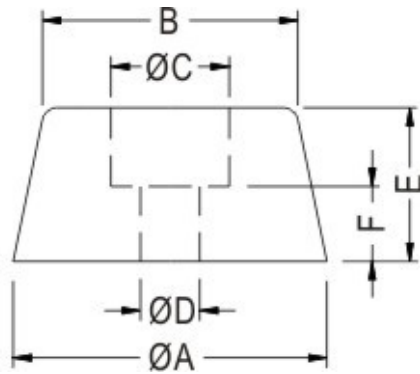

- ◆ MATERIAL: P.V.C/RUBBER/PP
- ◆ COLOR: BLACK/WHITE
- ◆ UNIT: mm

PART NO	A	B	C	D	E	F	MATERIAL
NF-001	14,8	8	6	3	7	3,1	PVC
NF-002	11,5	8,7	5,6	3,2	7,4	3,3	RUBBER
NF-004	16	13	6	3	7,8	4	RUBBER
NF-005	17,2	16,2	9	4	7	3	RUBBER
NF-006	20,2	18,4	10	3	8	4	PVC
NF-007	25	21,5	8,5	3,3	5,8	2,8	PVC
NF-008	20	15	9,8	3	10,5	5	PVC
NF-008A	20	15	9,8	4	10,5	5	PVC
NF-009	11	8,8	6	3,5	5,7	2,3	PVC
NF-013	18	13,7	7,8	3,5	9,8	2,7	PP
NF-014	28	21,2	9,7	3,8	20	6	PVC
NF-018	28	24	9,7	4,2	25	6	RUBBER
NF-019	14	13,3	7,5	3	5,8	2,1	RUBBER
NF-020	20,2	18	9,4	3,5	15	4	RUBBER