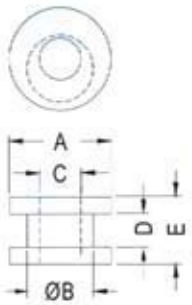

GROMMET

- ◆ MATERIAL: NBR/RUBBER/
SILICON RUBBER
- ◆ COLOR: BLACK
- ◆ UNIT: mm

FIX-GR-38

FIX-GR-39

FIX-GR-40

FIX-GR-45

PART NO	A	B	C	D	E	PACKAGE
FIX-GR-1	8.0	4.8	3.2	1.6	6.4	2000
FIX-GR-1A	9.5	6.4	4.0	1.6	6.4	
FIX-GR-2	10.8	8.0	4.5	1.6	4.5	1000
FIX-GR-3	14.4	9.5	6.3	1.6	7.0	
FIX-GR-3A	14.2	11.0	8.0	1.6	4.8	
FIX-GR-4	17.5	12.7	9.5	1.6	6.8	
FIX-GR-5	22.0	17.5	14.2	1.6	4.8	
FIX-GR-6	22.0	19.0	16.0	1.6	5.5	500
FIX-GR-6A	25.0	19.5	18.0	1.6	6.0	250
FIX-GR-7	31.4	25.2	18.5	1.6	8.0	
FIX-GR-8	19.5	14.0	6.0	1.0	7.0	1000
FIX-GR-9	15.9	12.7	9.5	1.5	6.4	2000
FIX-GR-11	7.9	4.8	3.2	1.6	4.8	
FIX-GR-15	10.8	8.0	5.0	1.6	4.5	1000
FIX-GR-18	13.0	8.4	5.5	3.3	6.3	
FIX-GR-30	13.3	9.0	5.8	2.0	6.2	
FIX-GR-38	10.4	8.1	3.6	1.15	7.15	
FIX-GR-39	10.5	7.5	5.2	1.4	5.5	
FIX-GR-40	24.0	17.5	14.0	3.0	7.0	250
FIX-GR-42	27.0	20.8	12.7	1.6	7.8	
FIX-GR-43	11.0	7.9	4.7	1.6	6.0	1000
FIX-GR-45	16.0	9.5	6.2	2.0	7.0	
FIX-GR-50	17.5	12.0	10.0	2.0	6.8	