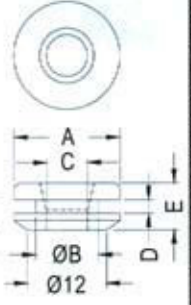

GROMMET

- ◆ MATERIAL: NBR/RUBBER/
SILICON RUBBER
- ◆ COLOR: BLACK
- ◆ UNIT: mm

FIX-GR-38

FIX-GR-39

FIX-GR-40

FIX-GR-45

PART NO	A	B	C	D	E	PACKAGE
FIX-GR-1	8.0	4.8	3.2	1.6	6.4	2000
FIX-GR-1A	9.5	6.4	4.0	1.6	6.4	
FIX-GR-2	10.8	8.0	4.5	1.6	4.5	1000
FIX-GR-3	14.4	9.5	6.3	1.6	7.0	
FIX-GR-3A	14.2	11.0	8.0	1.6	4.8	
FIX-GR-4	17.5	12.7	9.5	1.6	6.8	
FIX-GR-5	22.0	17.5	14.2	1.6	4.8	
FIX-GR-6	22.0	19.0	16.0	1.6	5.5	500
FIX-GR-6A	25.0	19.5	18.0	1.6	6.0	250
FIX-GR-7	31.4	25.2	18.5	1.6	8.0	
FIX-GR-8	19.5	14.0	6.0	1.0	7.0	1000
FIX-GR-9	15.9	12.7	9.5	1.5	6.4	2000
FIX-GR-11	7.9	4.8	3.2	1.6	4.8	
FIX-GR-15	10.8	8.0	5.0	1.6	4.5	1000
FIX-GR-18	13.0	8.4	5.5	3.3	6.3	
FIX-GR-30	13.3	9.0	5.8	2.0	6.2	
FIX-GR-38	10.4	8.1	3.6	1.15	7.15	
FIX-GR-39	10.5	7.5	5.2	1.4	5.5	
FIX-GR-40	24.0	17.5	14.0	3.0	7.0	250
FIX-GR-42	27.0	20.8	12.7	1.6	7.8	
FIX-GR-43	11.0	7.9	4.7	1.6	6.0	1000
FIX-GR-45	16.0	9.5	6.2	2.0	7.0	
FIX-GR-50	17.5	12.0	10.0	2.0	6.8	