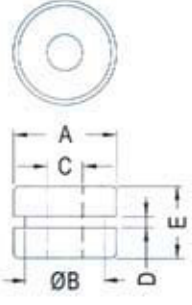

GROMMET

- ◆ MATERIAL: NBR/RUBBER/
SILICON RUBBER
- ◆ COLOR: BLACK
- ◆ UNIT: mm

FIX-GR-38

FIX-GR-39

FIX-GR-40

FIX-GR-45

PART NO	A	B	C	D	E	PACKAGE
FIX-GR-1	8.0	4.8	3.2	1.6	6.4	2000
FIX-GR-1A	9.5	6.4	4.0	1.6	6.4	
FIX-GR-2	10.8	8.0	4.5	1.6	4.5	1000
FIX-GR-3	14.4	9.5	6.3	1.6	7.0	
FIX-GR-3A	14.2	11.0	8.0	1.6	4.8	
FIX-GR-4	17.5	12.7	9.5	1.6	6.8	
FIX-GR-5	22.0	17.5	14.2	1.6	4.8	
FIX-GR-6	22.0	19.0	16.0	1.6	5.5	500
FIX-GR-6A	25.0	19.5	18.0	1.6	6.0	250
FIX-GR-7	31.4	25.2	18.5	1.6	8.0	
FIX-GR-8	19.5	14.0	6.0	1.0	7.0	1000
FIX-GR-9	15.9	12.7	9.5	1.5	6.4	2000
FIX-GR-11	7.9	4.8	3.2	1.6	4.8	
FIX-GR-15	10.8	8.0	5.0	1.6	4.5	1000
FIX-GR-18	13.0	8.4	5.5	3.3	6.3	
FIX-GR-30	13.3	9.0	5.8	2.0	6.2	
FIX-GR-38	10.4	8.1	3.6	1.15	7.15	
FIX-GR-39	10.5	7.5	5.2	1.4	5.5	
FIX-GR-40	24.0	17.5	14.0	3.0	7.0	250
FIX-GR-42	27.0	20.8	12.7	1.6	7.8	
FIX-GR-43	11.0	7.9	4.7	1.6	6.0	1000
FIX-GR-45	16.0	9.5	6.2	2.0	7.0	
FIX-GR-50	17.5	12.0	10.0	2.0	6.8	