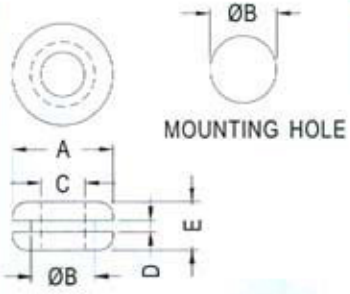

GROMMET

- ◆ MATERIAL: NBR/RUBBER/
SILICON RUBBER
- ◆ COLOR: BLACK
- ◆ UNIT: mm

FIX-GR-38

FIX-GR-39

FIX-GR-40

FIX-GR-45

PART NO	A	B	C	D	E	PACKAGE
FIX-GR-1	8.0	4.8	3.2	1.6	6.4	2000
FIX-GR-1A	9.5	6.4	4.0	1.6	6.4	
FIX-GR-2	10.8	8.0	4.5	1.6	4.5	1000
FIX-GR-3	14.4	9.5	6.3	1.6	7.0	
FIX-GR-3A	14.2	11.0	8.0	1.6	4.8	
FIX-GR-4	17.5	12.7	9.5	1.6	6.8	
FIX-GR-5	22.0	17.5	14.2	1.6	4.8	
FIX-GR-6	22.0	19.0	16.0	1.6	5.5	500
FIX-GR-6A	25.0	19.5	18.0	1.6	6.0	250
FIX-GR-7	31.4	25.2	18.5	1.6	8.0	
FIX-GR-8	19.5	14.0	6.0	1.0	7.0	1000
FIX-GR-9	15.9	12.7	9.5	1.5	6.4	2000
FIX-GR-11	7.9	4.8	3.2	1.6	4.8	
FIX-GR-15	10.8	8.0	5.0	1.6	4.5	1000
FIX-GR-18	13.0	8.4	5.5	3.3	6.3	
FIX-GR-30	13.3	9.0	5.8	2.0	6.2	
FIX-GR-38	10.4	8.1	3.6	1.15	7.15	
FIX-GR-39	10.5	7.5	5.2	1.4	5.5	
FIX-GR-40	24.0	17.5	14.0	3.0	7.0	250
FIX-GR-42	27.0	20.8	12.7	1.6	7.8	
FIX-GR-43	11.0	7.9	4.7	1.6	6.0	1000
FIX-GR-45	16.0	9.5	6.2	2.0	7.0	
FIX-GR-50	17.5	12.0	10.0	2.0	6.8	