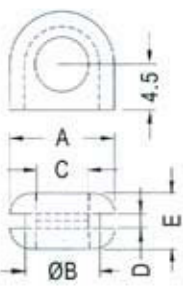

GROMMET

- ◆ MATERIAL: NBR/RUBBER/
SILICON RUBBER
- ◆ COLOR: BLACK
- ◆ UNIT: mm

FIX-GR-38

FIX-GR-39

FIX-GR-40

FIX-GR-45

PART NO	A	B	C	D	E	PACKAGE
FIX-GR-1	8.0	4.8	3.2	1.6	6.4	2000
FIX-GR-1A	9.5	6.4	4.0	1.6	6.4	
FIX-GR-2	10.8	8.0	4.5	1.6	4.5	1000
FIX-GR-3	14.4	9.5	6.3	1.6	7.0	
FIX-GR-3A	14.2	11.0	8.0	1.6	4.8	
FIX-GR-4	17.5	12.7	9.5	1.6	6.8	
FIX-GR-5	22.0	17.5	14.2	1.6	4.8	
FIX-GR-6	22.0	19.0	16.0	1.6	5.5	500
FIX-GR-6A	25.0	19.5	18.0	1.6	6.0	250
FIX-GR-7	31.4	25.2	18.5	1.6	8.0	
FIX-GR-8	19.5	14.0	6.0	1.0	7.0	1000
FIX-GR-9	15.9	12.7	9.5	1.5	6.4	2000
FIX-GR-11	7.9	4.8	3.2	1.6	4.8	
FIX-GR-15	10.8	8.0	5.0	1.6	4.5	1000
FIX-GR-18	13.0	8.4	5.5	3.3	6.3	
FIX-GR-30	13.3	9.0	5.8	2.0	6.2	
FIX-GR-38	10.4	8.1	3.6	1.15	7.15	
FIX-GR-39	10.5	7.5	5.2	1.4	5.5	
FIX-GR-40	24.0	17.5	14.0	3.0	7.0	250
FIX-GR-42	27.0	20.8	12.7	1.6	7.8	
FIX-GR-43	11.0	7.9	4.7	1.6	6.0	1000
FIX-GR-45	16.0	9.5	6.2	2.0	7.0	
FIX-GR-50	17.5	12.0	10.0	2.0	6.8	