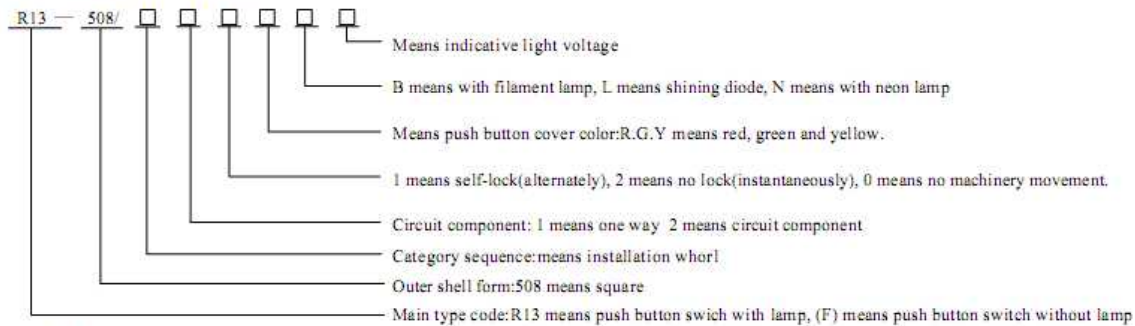

# Przełączniki przyciskane R13 HOWO

## Model's instruction

## dimensions

square

Panel cut-out