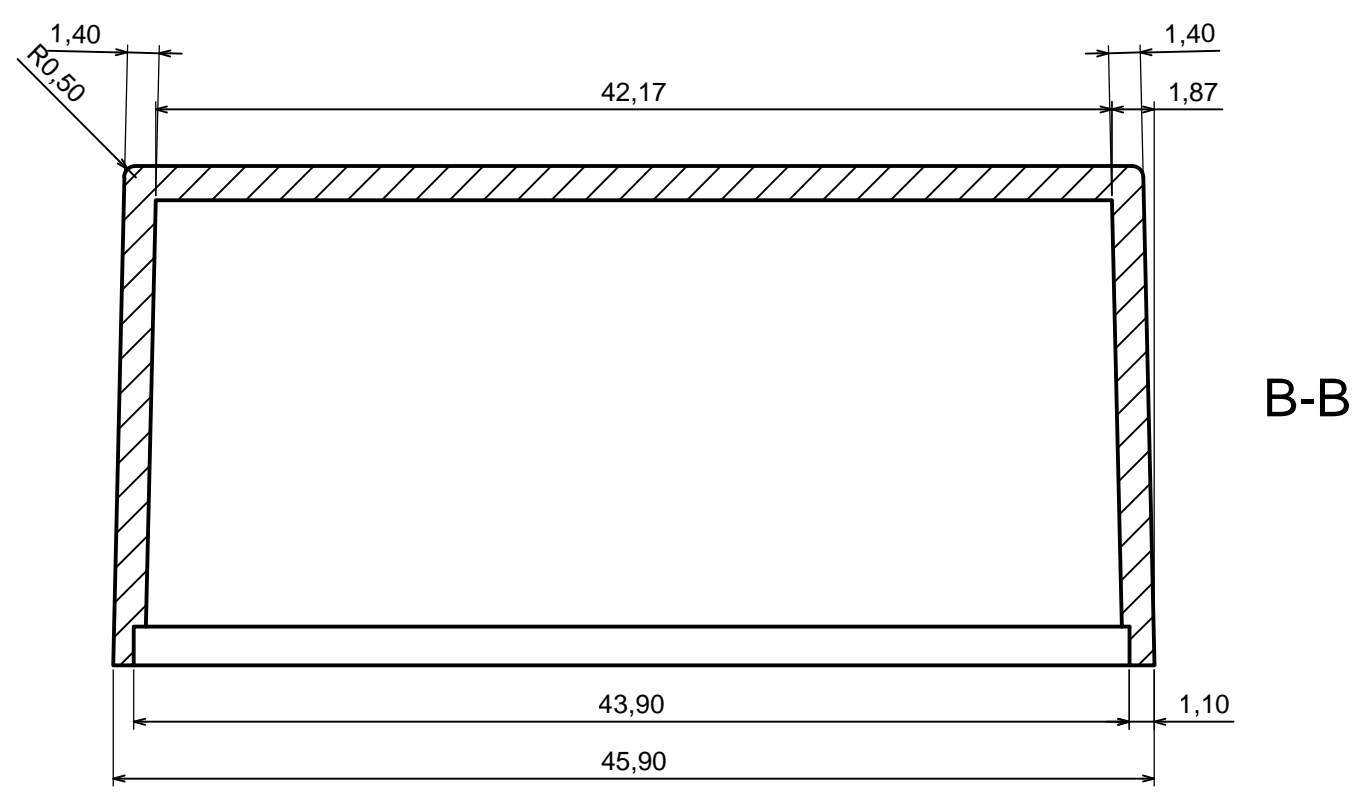

Wszystkie prawa zastrzeżone, Copyright Kradex 2014		
Model produktu	Obudowa Z85 - zestawienie	
Format: A3	Materiał: PS, ABS	
Skala 5:1	Tolerancja: +/- 0,1	

Wszystkie prawa zastrzeżone, Copyright Kradex 2014

Model produktu	Obudowa Z85 - część górna
----------------	---------------------------

Format: A3	Materiał: PS, ABS
------------	-------------------

Skala 6:1	Tolerancja: +/- 0,1
-----------	---------------------

Wszystkie prawa zastrzeżone, Copyright Kradex 2014		
Model produktu	Obudowa Z85 - część dolna	
Format: A3	Materiał: PS, ABS	
Skala 3:1	Tolerancja: +/- 0,1	