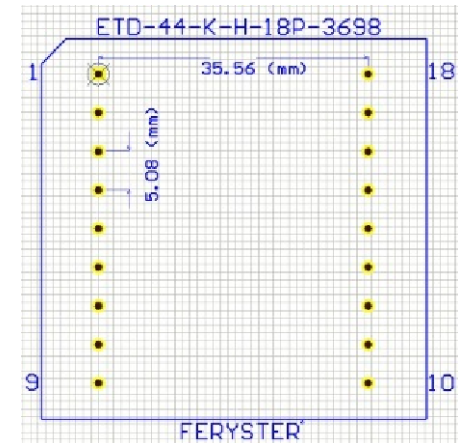

Top view

Bobbin material: Rynite FR 530L E41938

EIS FER-130 E481059 compliant

EIS FER-155 E481059 compliant

Pełna dokumentacja techniczna oraz materiały pomocnicze dla projektantów www.feryster.pl

	FERYSTER ul. Traugutta 4, 68-120 ŁŁOWA info@feryster.pl	
	NR RYSUNKU ETD44-K-H-18P-3698	A4
SKALA: 1:1	ARKUSZ 1 Z 1	