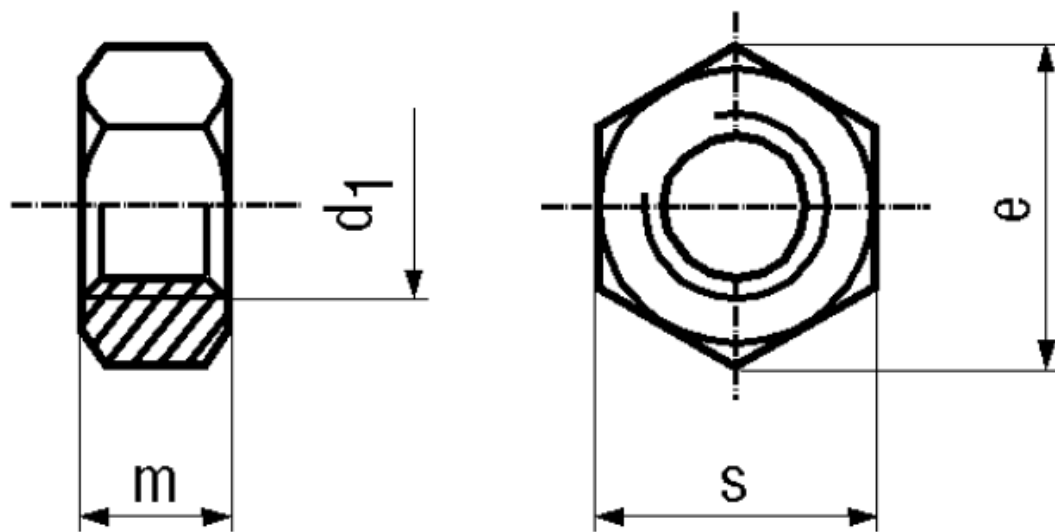

BN 109 - DIN 934

Hex nuts nominal height $\sim 0,8d$

DIN 934
UNI 5588

Material	Steel	Quality	cl. 6
Surface	zinc plated blue		

Article No. - 1088211

d_1	M2
e min.	4,32
s	4
m max.	1,6

DIN 934: Standard withdrawn