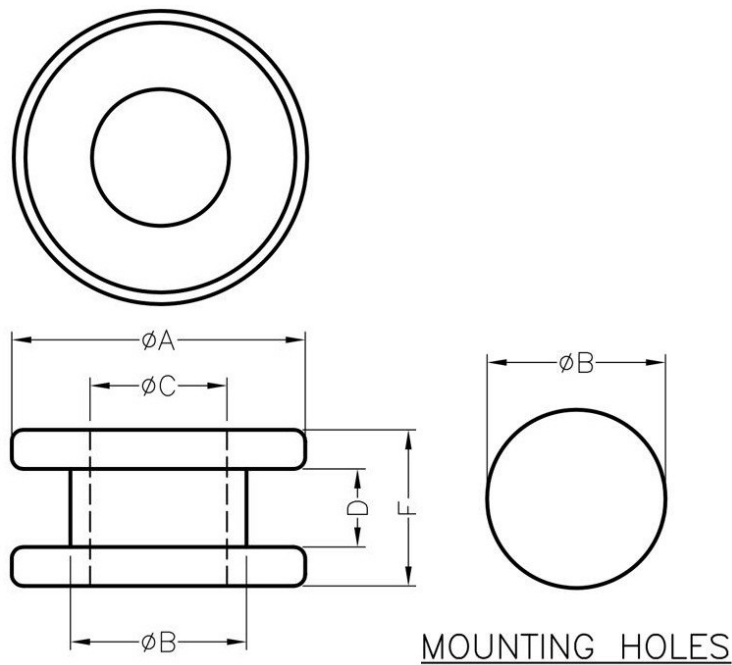

FIX-GR

MATERIAL:RUBBER  
COLOR:BLACK  
UNIT:mm

<b>PART NO</b>	<b>A</b>	<b>B</b>	<b>C</b>	<b>D</b>	<b>E</b>
FIX-GR-53	7,5	4,5	3,5	2	4
FIX-GR-53	7,7	5	3,1	1,3	2,8
FIX-GR-58	11	9	6	2,5	6,6
FIX-GR-61	17,5	12,7	8,6	1,6	6,8
FIX-GR-62	17,5	12,7	9	1,6	6,8