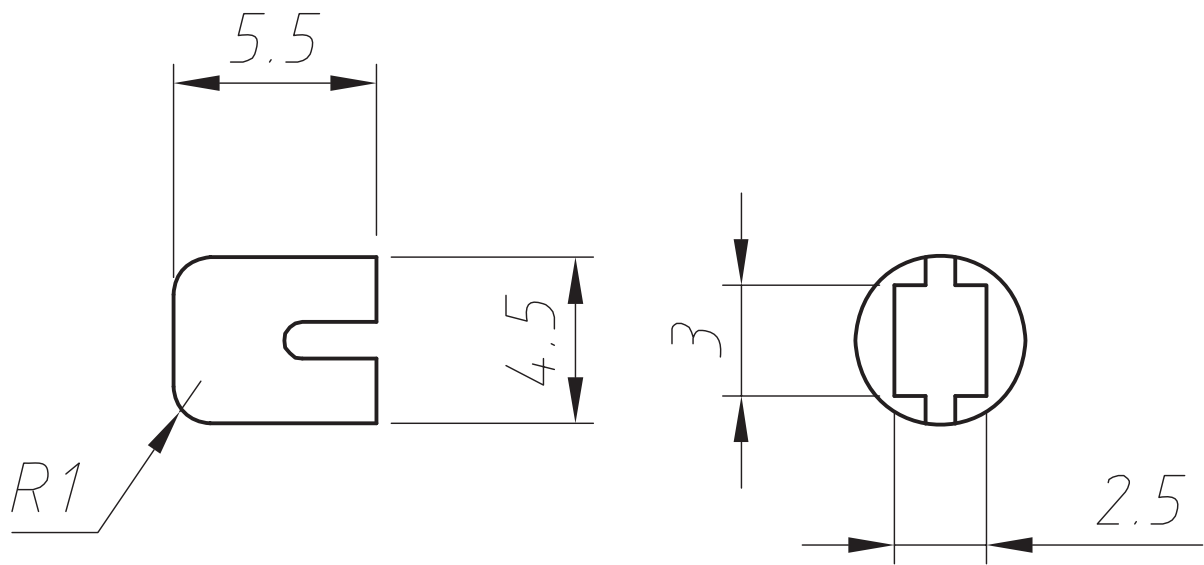

Switch Caps

KLS7-TSC66 Tactile Switch Cap

Note:

6x6mm Tactile Switch Cap :
(KLS7-TS6603)
R-Round cap S-Square cap
B-Black G-Gray L- Blue R-Red

ORDER INFORMATION

Product NO.:L-KLS7-TSC66-RR