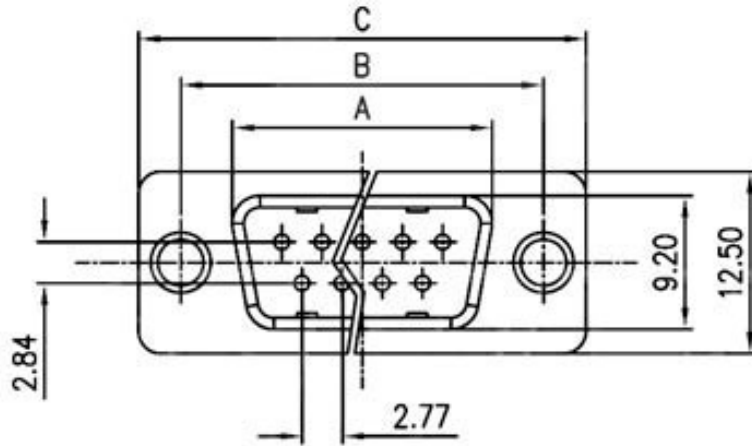

Złącza Canon – proste do lutowania

Wtyki:

Dimension

Position	A±0.2	B±0.2	C±0.3	D
9	17.90	24.99	30.80	16.33
15	26.50	33.32	39.14	24.66
25	40.00	47.04	53.04	38.38
37	56.50	63.50	69.32	54.84

Gniazda:

Dimension

Position	A±0.2	B±0.2	C±0.3	D
9	17.90	24.99	30.80	16.33
15	26.50	33.32	39.14	24.66
25	40.00	47.04	53.04	38.38
37	56.50	63.50	69.32	54.84