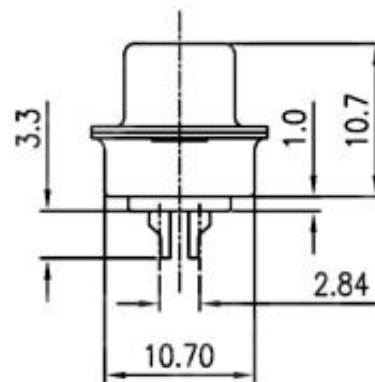

Złącza Canon – proste do lutowania

Wtyki:

Dimension

Position	A±0.2	B±0.2	C±0.3	D
9	17.90	24.99	30.80	16.33
15	26.50	33.32	39.14	24.66
25	40.00	47.04	53.04	38.38
37	56.50	63.50	69.32	54.84

Gniazda:

Dimension

Position	A±0.2	B±0.2	C±0.3	D
9	17.90	24.99	30.80	16.33
15	26.50	33.32	39.14	24.66
25	40.00	47.04	53.04	38.38
37	56.50	63.50	69.32	54.84