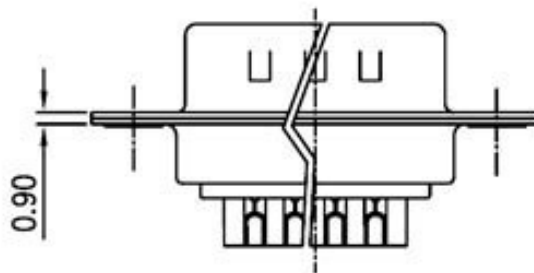

Złącza Canon – proste do lutowania

Wtyki:

Dimension

Position	A±0.2	B±0.2	C±0.3	D
9	17.90	24.99	30.80	16.33
15	26.50	33.32	39.14	24.66
25	40.00	47.04	53.04	38.38
37	56.50	63.50	69.32	54.84

Gniazda:

Dimension

Position	A±0.2	B±0.2	C±0.3	D
9	17.90	24.99	30.80	16.33
15	26.50	33.32	39.14	24.66
25	40.00	47.04	53.04	38.38
37	56.50	63.50	69.32	54.84