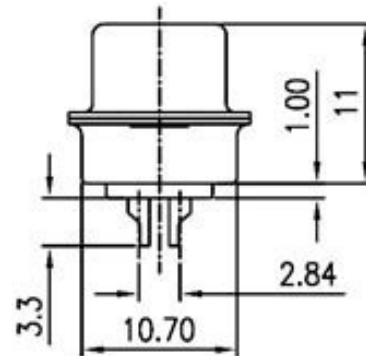

Złącza Canon – proste do lutowania

Wtyki:

Dimension

Position	A±0.2	B±0.2	C±0.3	D
9	17.90	24.99	30.80	16.33
15	26.50	33.32	39.14	24.66
25	40.00	47.04	53.04	38.38
37	56.50	63.50	69.32	54.84

Gniazda:

Dimension

Position	A±0.2	B±0.2	C±0.3	D
9	17.90	24.99	30.80	16.33
15	26.50	33.32	39.14	24.66
25	40.00	47.04	53.04	38.38
37	56.50	63.50	69.32	54.84