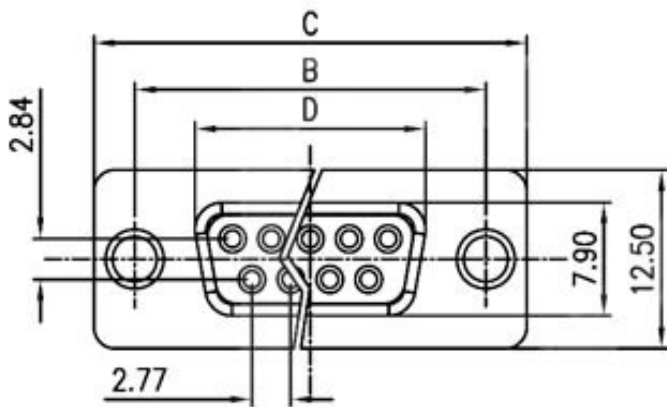

Złącza Canon – proste do lutowania

Wtyki:

Dimension

Position	A±0.2	B±0.2	C±0.3	D
9	17.90	24.99	30.80	16.33
15	26.50	33.32	39.14	24.66
25	40.00	47.04	53.04	38.38
37	56.50	63.50	69.32	54.84

Gniazda:

Dimension

Position	A±0.2	B±0.2	C±0.3	D
9	17.90	24.99	30.80	16.33
15	26.50	33.32	39.14	24.66
25	40.00	47.04	53.04	38.38
37	56.50	63.50	69.32	54.84