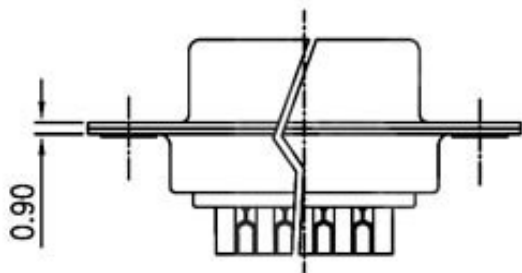

Złącza Canon – proste do lutowania

Wtyki:

Dimension

Position	A±0.2	B±0.2	C±0.3	D
9	17.90	24.99	30.80	16.33
15	26.50	33.32	39.14	24.66
25	40.00	47.04	53.04	38.38
37	56.50	63.50	69.32	54.84

Gniazda:

Dimension

Position	A±0.2	B±0.2	C±0.3	D
9	17.90	24.99	30.80	16.33
15	26.50	33.32	39.14	24.66
25	40.00	47.04	53.04	38.38
37	56.50	63.50	69.32	54.84