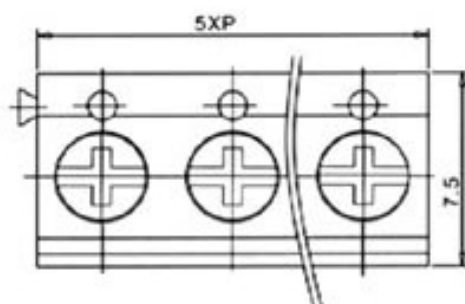

Łączówki AK306

wysokość: 10.0mm

raster: 5.0mm

napięcie znamionowe: 300V

prąd znamionowy: 16A

średnica przewodu: 12-22 AWG

temperatura: -40°C ~ +120°C

SYMBOL	POLA	RASTER	KOLOR	ŚRUBA
LE-2 AK306	2	5.0 mm	niebieski	maszynowa
LE-3 AK306	3	5.0 mm	niebieski	maszynowa