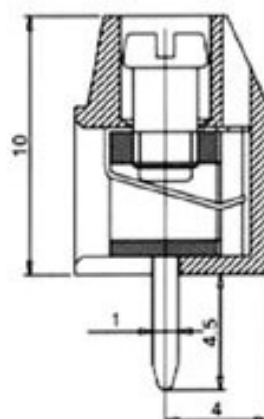

Łączówki AK306

wysokość: 10.0mm

raster: 5.0mm

napięcie znamionowe: 300V

prąd znamionowy: 16A

średnica przewodu: 12-22 AWG

temperatura: -40°C ~ +120°C

SYMBOL	POLA	RASTER	KOLOR	ŚRUBA
LE-2 AK306	2	5.0 mm	niebieski	maszynowa
LE-3 AK306	3	5.0 mm	niebieski	maszynowa