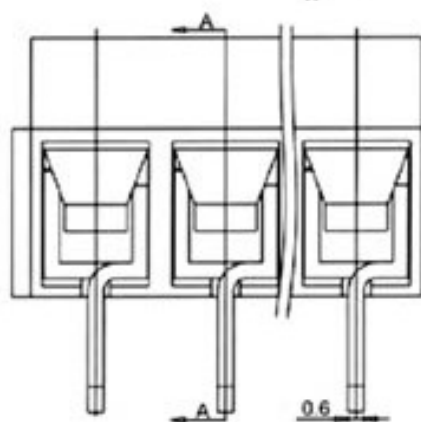

Łączówki AK306

wysokość: 10.0mm

raster: 5.0mm

napięcie znamionowe: 300V

prąd znamionowy: 16A

średnica przewodu: 12-22 AWG

temperatura: -40°C ~ +120°C

SYMBOL	POLA	RASTER	KOLOR	ŚRUBA
LE-2 AK306	2	5.0 mm	niebieski	maszynowa
LE-3 AK306	3	5.0 mm	niebieski	maszynowa