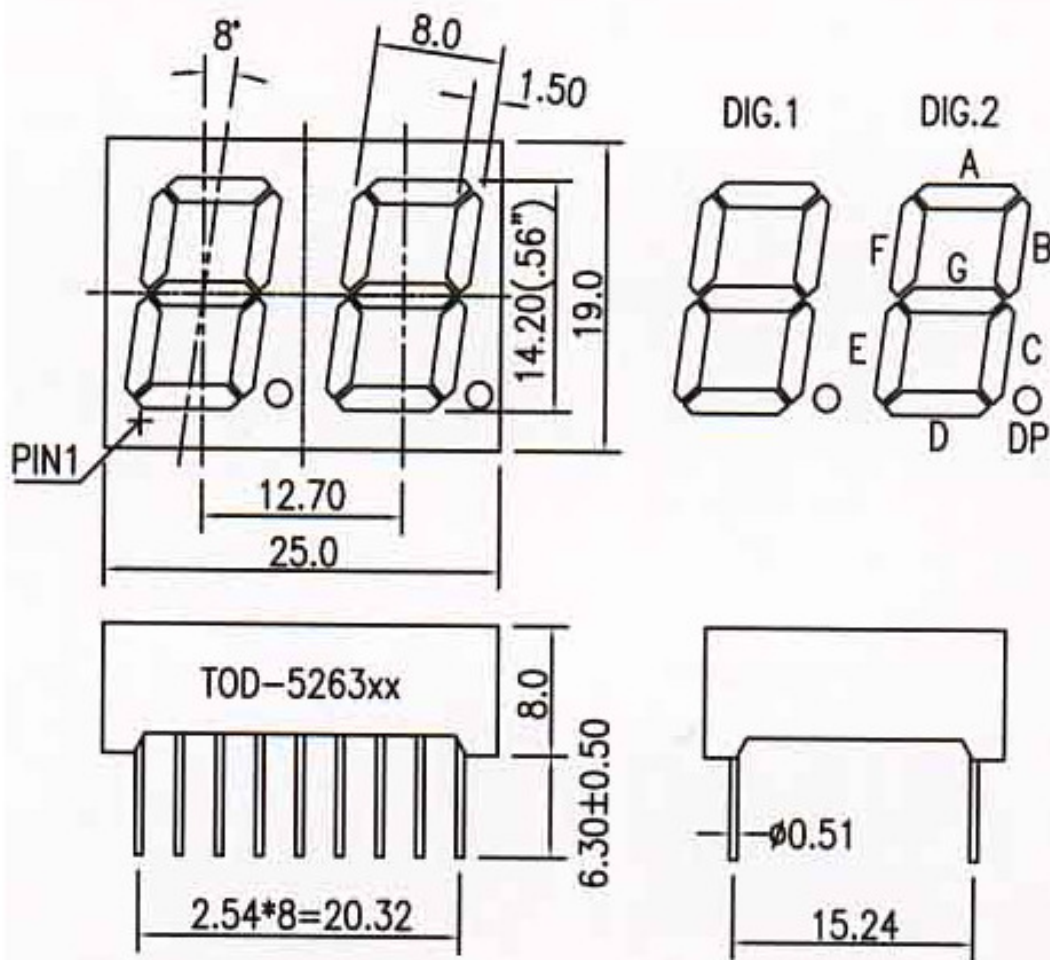

Wyświetlacz LED 14,20mm 0,56" podwójny

ultra czerwony (640nm) , 24 mcd (10mA) , wspólna anoda

TOD-5263 Bx Series

TOD-5263Bx