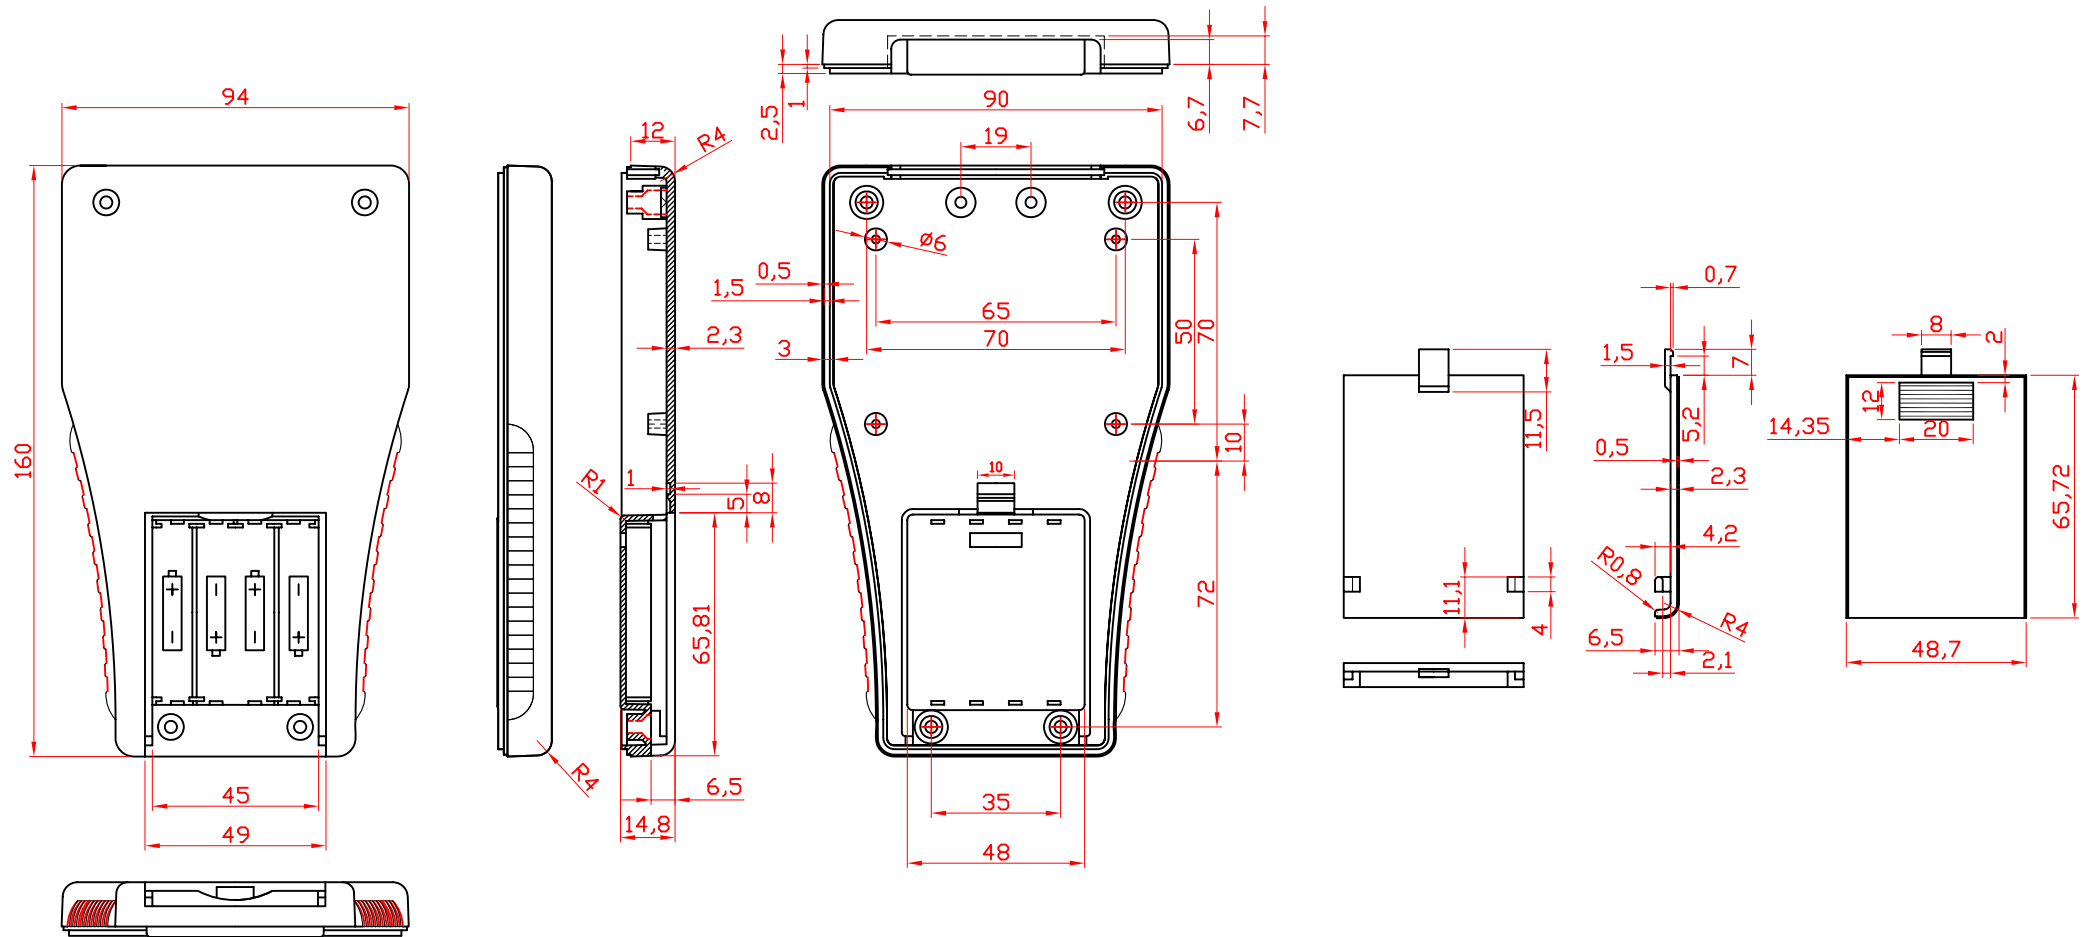

G808B(BC)/G808G(BC)

宣又實業有限公司
GAINTA INDUSTRIES LTD.

設計 DES'D
BY

繪圖 DRA'D
BY

核圖 CHK'D
BY

比例 SCALE

日期 DATE

材質 MATE.

圖名 TITLE:

圖號 DWG NO.:

圖號 REVISID

說明 DESCRIPTION

JACKY

2007/10/09

ABS

G808B(BC)/G808G(BC)