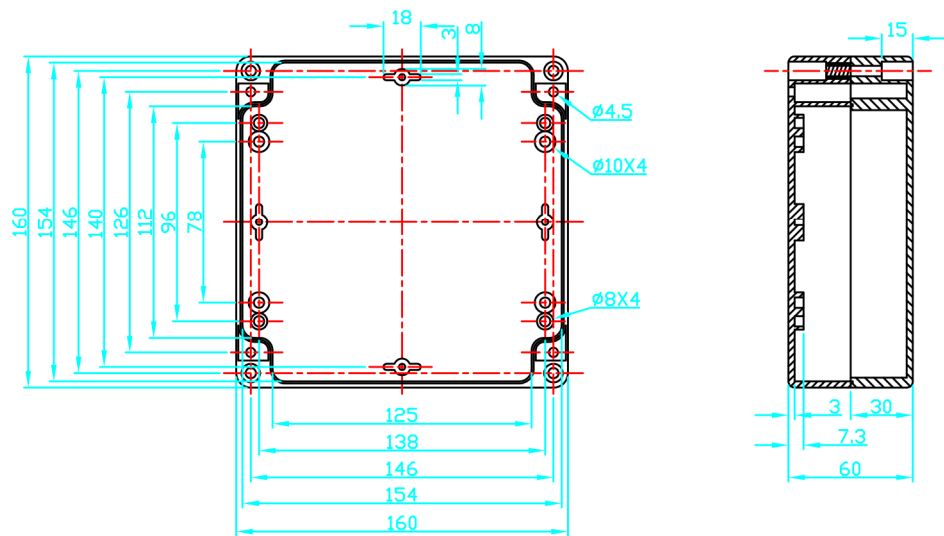

G396/G287

宣又實業有限公司
GAINTA INDUSTRIES LTD.

設計 BY	繪圖 DRAWN BY	核圖 CHK'D BY	比例 SCALE	日期 DATE	材質 MATE.	圖名 TITLE
					ABS,PC	G396,G287

圖號 DWG NO.	圖號 REVISED	說明 DESCRIPTION