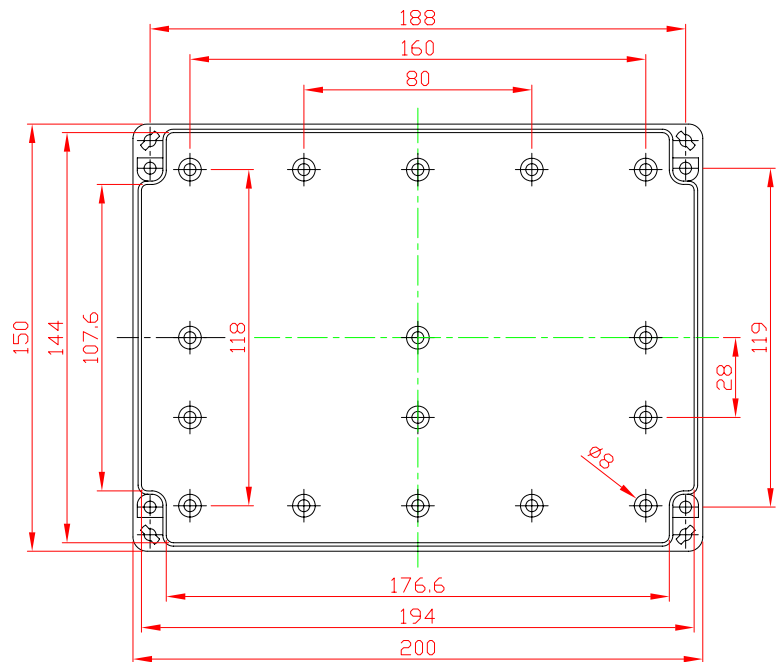

G2120 / G3127

VIEW OF BASE

VIEW OF LID

A-A

宣又實業有限公司
GAINTA INDUSTRIES LTD.

設計 DES'D
BY

繪圖 DRA'D
BY

核圖 CHK'D
BY

比例 SCALE

日期 DATE

材質 MATE.

圖名 TITLE:

圖號 DWG NO.:

圖號 REVISID

說明 DESCRIPTION

JACKY