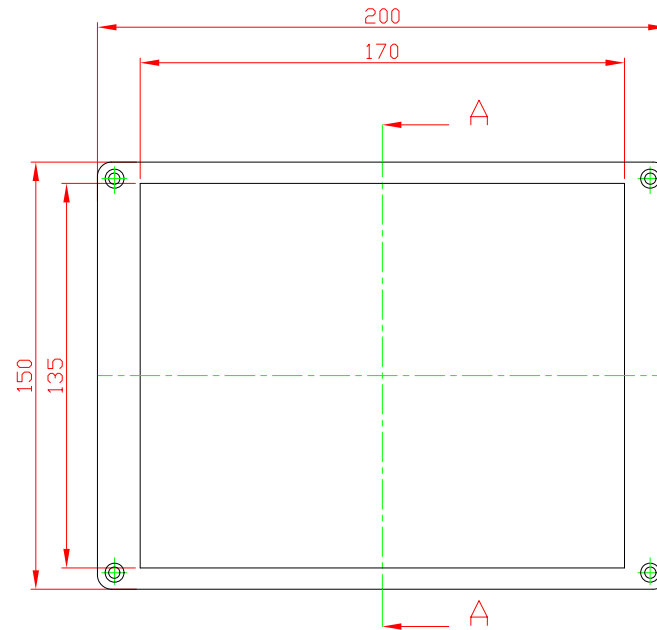

G2120 / G3127

VIEW OF BASE

VIEW OF LID

A-A

宣又實業有限公司
GAINTA INDUSTRIES LTD.

設計 DES'D
BY

繪圖 DRA'D
BY

核圖 CHK'D
BY

比例 SCALE

日期 DATE

材質 MATE.

圖名 TITLE:

圖號 DWG NO.:

圖號 REVISID

說明 DESCRIPTION

JACKY