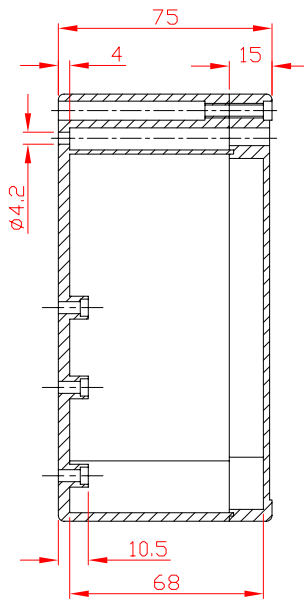

G2120 / G3127

VIEW OF BASE

VIEW OF LID

A-A

宣又實業有限公司
GAINTA INDUSTRIES LTD.

設計 DES'D
BY

繪圖 DRA'D
BY

核圖 CHK'D
BY

比例 SCALE

日期 DATE

材質 MATE.

圖名 TITLE:

圖號 DWG NO.:

圖號 REVISID

說明 DESCRIPTION

JACKY