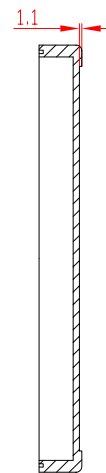

G2120 / G3127

VIEW OF BASE

VIEW OF LID

A-A

宣又實業有限公司
GAINTA INDUSTRIES LTD.

設計 DES'D
BY

繪圖 DRA'D
BY

核圖 CHK'D
BY

比例 SCALE

日期 DATE

材質 MATE.

圖名 TITLE:

圖號 DWG NO.:

圖號 REVISID

說明 DESCRIPTION

JACKY