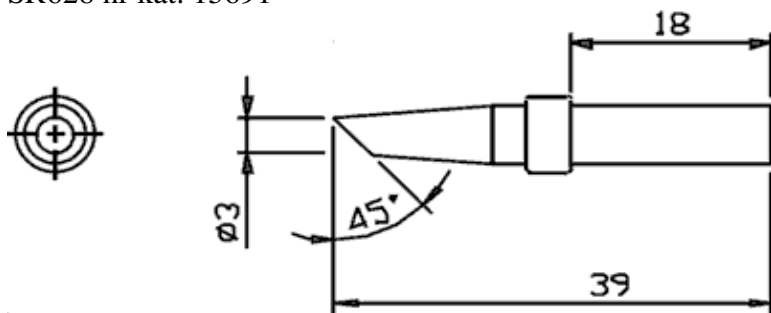

Groty Solomon / Pensol

Specyfikacja:

SR621 nr kat: 07823

SR622 nr kat. 07824

SR623 nr kat. 07736

SR624 nr kat. 07737

SR625 nr kat. 07738

SR626 nr kat. 07739

SR627 nr kat. 15690

SR628 nr kat. 15691

SR629 nr kat. 15692

Zakres zastosowań:

- do lutownicy PENSOL-IRON-N
- do lutownicy PENSOL-IRONE-N
- do stacji PENSOL-SL10-N
- do stacji PENSOL-SL10E-N
- do stacji PENSOL-SL20-N
- do stacji PENSOL-SL20E-N
- do stacji PENSOL-SL30-N
- do stacji PENSOL-SL30E-N