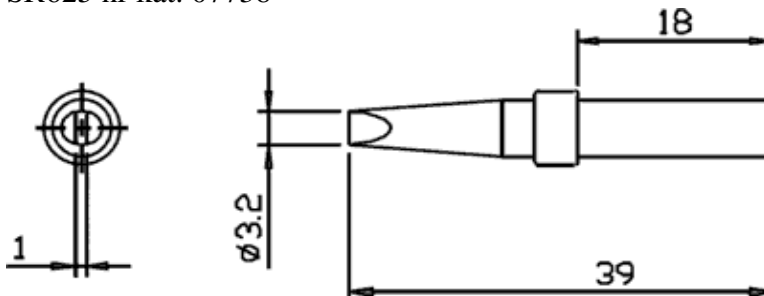

Groty Solomon / Pensol

Specyfikacja:

SR621 nr kat: 07823

SR622 nr kat. 07824

SR623 nr kat. 07736

SR624 nr kat. 07737

SR625 nr kat. 07738

SR626 nr kat. 07739

SR627 nr kat. 15690

SR628 nr kat. 15691

SR629 nr kat. 15692

Zakres zastosowań:

- do lutownicy PENSOL-IRON-N
- do lutownicy PENSOL-IRONE-N
- do stacji PENSOL-SL10-N
- do stacji PENSOL-SL10E-N
- do stacji PENSOL-SL20-N
- do stacji PENSOL-SL20E-N
- do stacji PENSOL-SL30-N
- do stacji PENSOL-SL30E-N