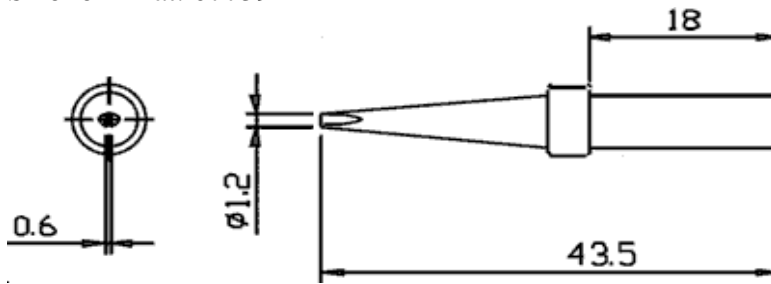

Groty Solomon / Pensol

Specyfikacja:

SR621 nr kat: 07823

SR622 nr kat. 07824

SR623 nr kat. 07736

SR624 nr kat. 07737

SR625 nr kat. 07738

SR626 nr kat. 07739

SR627 nr kat. 15690

SR628 nr kat. 15691

SR629 nr kat. 15692

Zakres zastosowań:

- do lutownicy PENSOL-IRON-N
- do lutownicy PENSOL-IRONE-N
- do stacji PENSOL-SL10-N
- do stacji PENSOL-SL10E-N
- do stacji PENSOL-SL20-N
- do stacji PENSOL-SL20E-N
- do stacji PENSOL-SL30-N
- do stacji PENSOL-SL30E-N