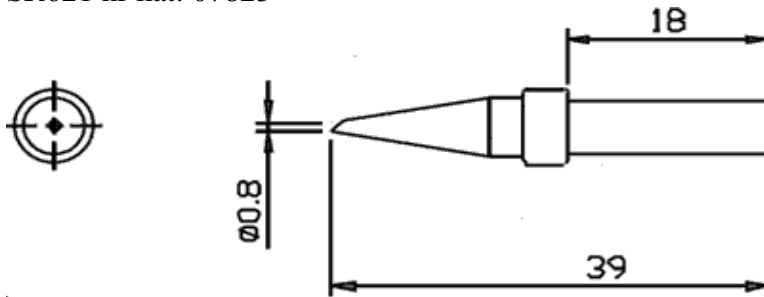

Groty Solomon / Pensol

Specyfikacja:

SR621 nr kat: 07823

SR622 nr kat. 07824

SR623 nr kat. 07736

SR624 nr kat. 07737

SR625 nr kat. 07738

SR626 nr kat. 07739

SR627 nr kat. 15690

SR628 nr kat. 15691

SR629 nr kat. 15692

Zakres zastosowań:

- do lutownicy PENSOL-IRON-N
- do lutownicy PENSOL-IRONE-N
- do stacji PENSOL-SL10-N
- do stacji PENSOL-SL10E-N
- do stacji PENSOL-SL20-N
- do stacji PENSOL-SL20E-N
- do stacji PENSOL-SL30-N
- do stacji PENSOL-SL30E-N