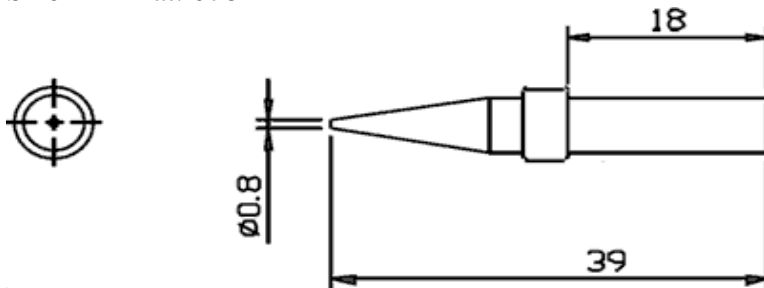

Groty Solomon / Pensol

Specyfikacja:

SR621 nr kat: 07823

SR622 nr kat. 07824

SR623 nr kat. 07736

SR624 nr kat. 07737

SR625 nr kat. 07738

SR626 nr kat. 07739

SR627 nr kat. 15690

SR628 nr kat. 15691

SR629 nr kat. 15692

Zakres zastosowań:

- do lutownicy PENSOL-IRON-N
- do lutownicy PENSOL-IRONE-N
- do stacji PENSOL-SL10-N
- do stacji PENSOL-SL10E-N
- do stacji PENSOL-SL20-N
- do stacji PENSOL-SL20E-N
- do stacji PENSOL-SL30-N
- do stacji PENSOL-SL30E-N