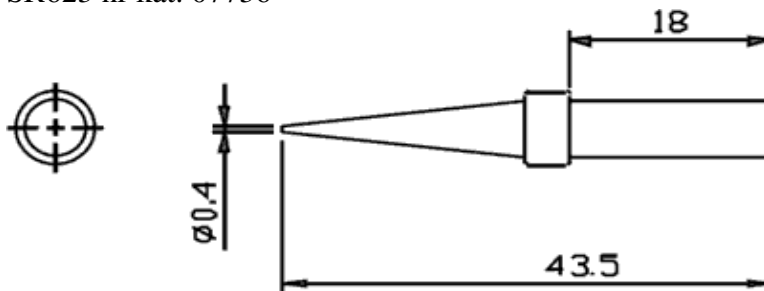

Groty Solomon / Pensol

Specyfikacja:

SR621 nr kat: 07823

SR622 nr kat. 07824

SR623 nr kat. 07736

SR624 nr kat. 07737

SR625 nr kat. 07738

SR626 nr kat. 07739

SR627 nr kat. 15690

SR628 nr kat. 15691

SR629 nr kat. 15692

Zakres zastosowań:

- do lutownicy PENSOL-IRON-N
- do lutownicy PENSOL-IRONE-N
- do stacji PENSOL-SL10-N
- do stacji PENSOL-SL10E-N
- do stacji PENSOL-SL20-N
- do stacji PENSOL-SL20E-N
- do stacji PENSOL-SL30-N
- do stacji PENSOL-SL30E-N