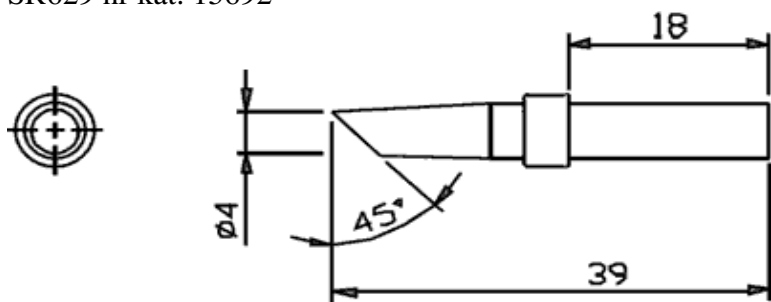

Groty Solomon / Pensol

Specyfikacja:

SR621 nr kat: 07823

SR622 nr kat. 07824

SR623 nr kat. 07736

SR624 nr kat. 07737

SR625 nr kat. 07738

SR626 nr kat. 07739

SR627 nr kat. 15690

SR628 nr kat. 15691

SR629 nr kat. 15692

Zakres zastosowań:

- do lutownicy PENSOL-IRON-N
- do lutownicy PENSOL-IRONE-N
- do stacji PENSOL-SL10-N
- do stacji PENSOL-SL10E-N
- do stacji PENSOL-SL20-N
- do stacji PENSOL-SL20E-N
- do stacji PENSOL-SL30-N
- do stacji PENSOL-SL30E-N