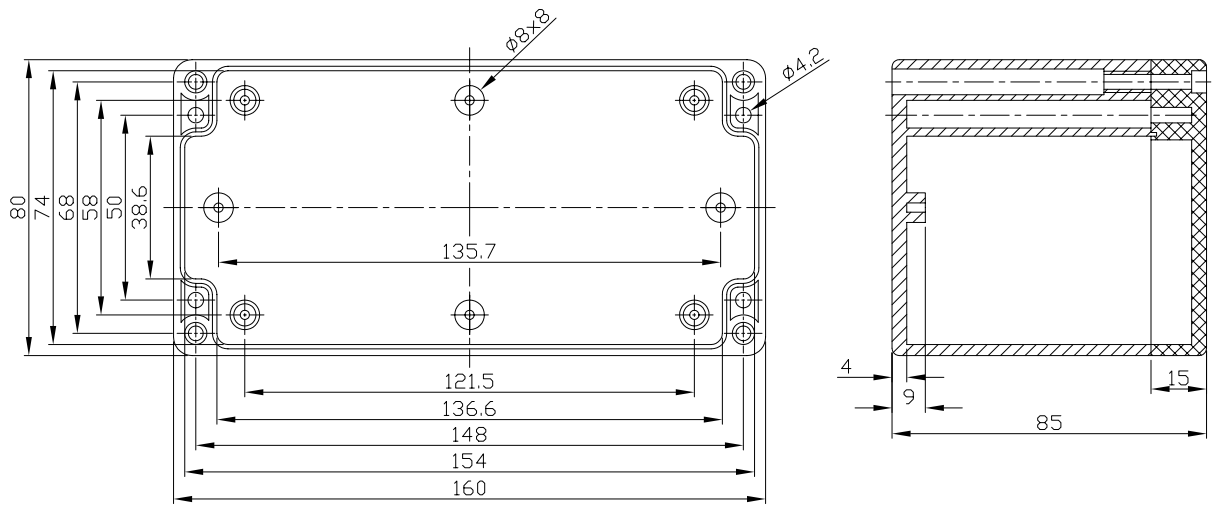

G369 / G265

宣又實業有限公司
GAINTA INDUSTRIES LTD.

設計 DES'D BY	繪圖 DRA'D BY	核圖 CHK'D BY	比例 SCALE	日期 DATE	材質 MATE.	圖名 TITLE:	圖號 DWG NO.:	圖號 REVISID	說明 DESCRIPTION
					ABS,PS	G369,G265			