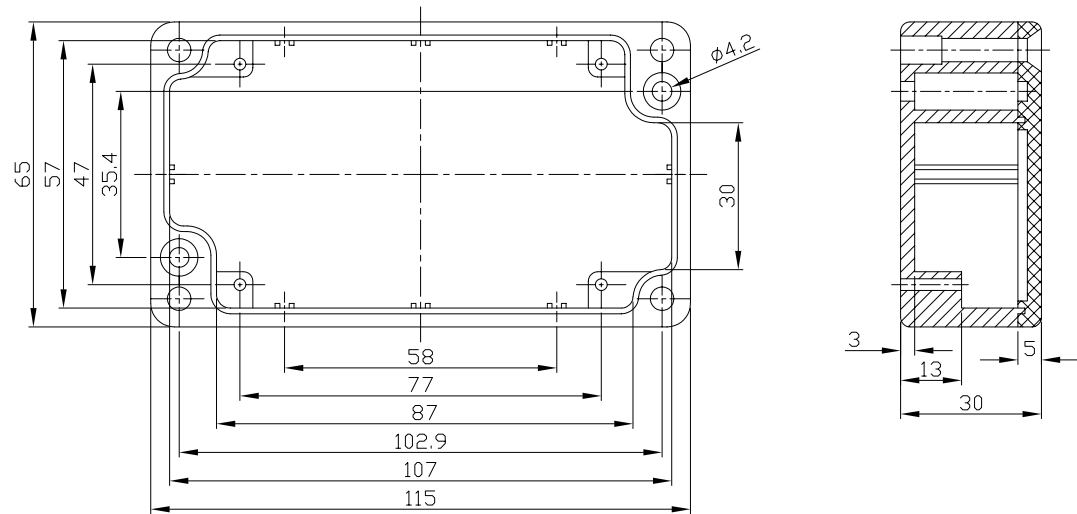

# G106

宣又實業有限公司  
GAINTA INDUSTRIES LTD.

設計 DES'D BY	繪圖 DRA'D BY	核圖 CHK'D BY	比例 SCALE	日期 DATE	材質 MATE.	圖名 TITLE
					ALU	G106

圖號 DWG NO.	圖號 REVISID	說明 DESCRIPTION