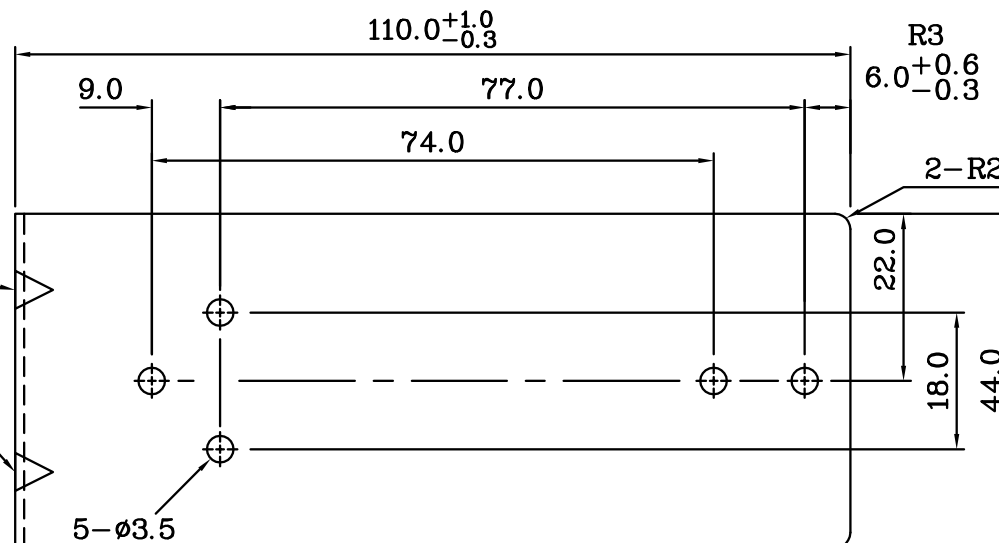

MeanWell Direct
 Tel: +44 (0)118 970 3858
 E-mail: sales@meanwelldirect.co.uk

2-補強

材質： 鐵	單位： mm
厚度： 1.6mm	比例： 1/1 (A4)
加工： 鍍五彩	廠商編號：
公差： ±0.3mm	備註：

REVISION	DATE	DESCRIPTION	SUBJECT :	APPROVAL :	CHECKED :	DATE :
R3	031224	配合開模實物修正尺寸	DRL-01-R3			2003-12-24
				DESIGNED :	DRAWN :	DRAWING NO. DRL-01