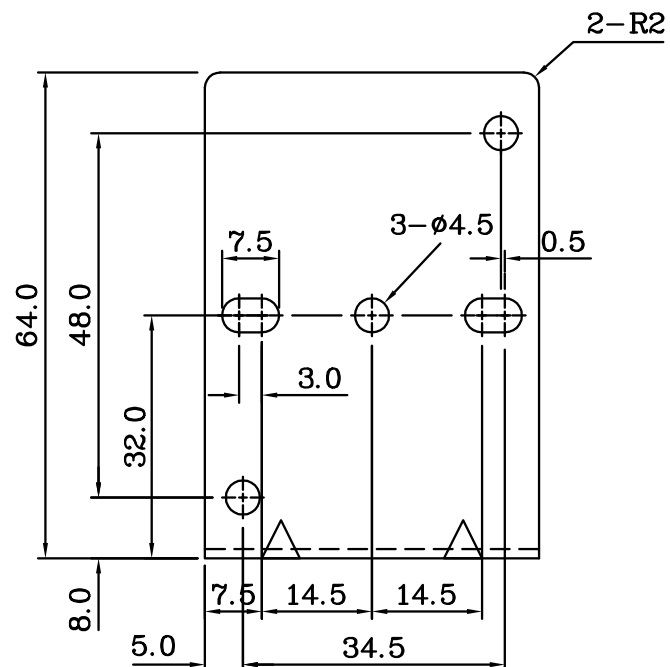

MeanWell Direct
 Tel: +44 (0)118 970 3858
 E-mail: sales@meanwelldirect.co.uk

2-補強

材質： 鐵	單位： mm
厚度： 1.6mm	比例： 1/1 (A4)
加工： 鍍五彩	廠商編號：
公差： ±0.3mm	備註：

REVISION	DATE	DESCRIPTION	SUBJECT :	APPROVAL :	CHECKED :	DATE :
R3	031224	配合開模實物修正尺寸	DRL-01-R3			2003-12-24
				DESIGNED :	DRAWN :	DRAWING NO. DRL-01