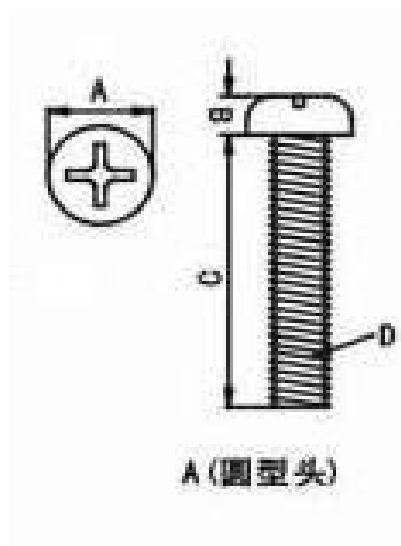

Wkręt plastik M3 (+) walcowy

Dostępne długości: 4, 6, 8 i 10mm
łeb walcowy

| Nr kat. | A [mm] | B [mm] | C [mm] | D |
|---------|--------|--------|--------|----|
| 13586 | 5,5 | 2,1 | 4,0 | M3 |
| 13587 | 5,5 | 2,1 | 6,0 | M3 |
| 13588 | 5,5 | 2,1 | 8,0 | M3 |
| 13589 | 5,5 | 2,1 | 10,0 | M3 |