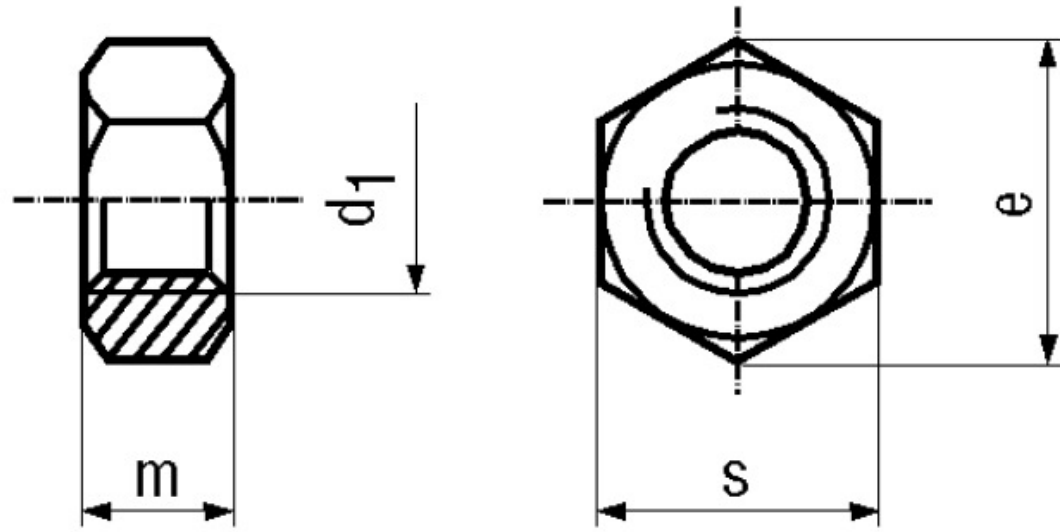

## BN 109 - DIN 934

Hex nuts nominal height  $\sim 0,8d$

DIN 934  
UNI 5588

Material	Steel	Quality	cl. 6
Surface	zinc plated blue		

Article No. - 1088254	
$d_1$	M2,5
e min.	5,45
s	5
m max.	2

DIN 934: Standard withdrawn