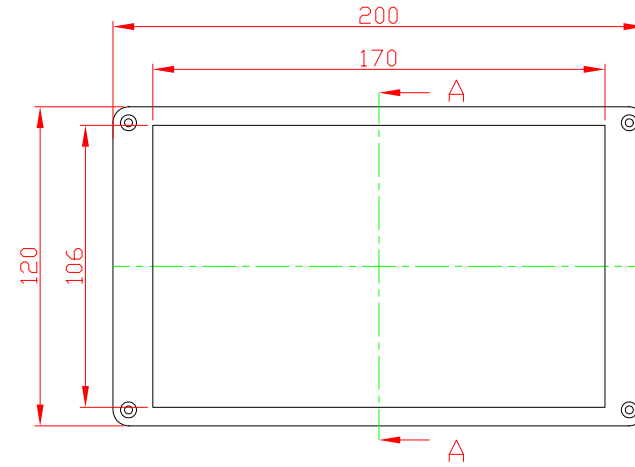

G2111/G3113

VIEW OF BASE

VIEW OF LID

宣又實業有限公司
GAINTA INDUSTRIES LTD.

設計 DES'D
BY

繪圖 DRA'D
BY

核圖 CHK'D
BY

比例 SCALE

日期 DATE

材質 MATE.

圖名 TITLE:

圖號 DWG NO.:

圖號 REVISID

說明 DESCRIPTION

JACKY

JACKY