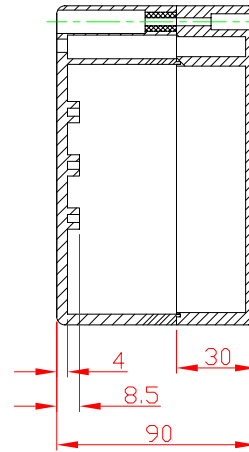

G2111/G3113

VIEW OF BASE

VIEW OF LID

宣又實業有限公司
GAINTA INDUSTRIES LTD.

設計 DES'D
BY

繪圖 DRA'D
BY

核圖 CHK'D
BY

比例 SCALE

日期 DATE

材質 MATE.

圖名 TITLE:

圖號 DWG NO.:

圖號 REVISID

說明 DESCRIPTION

JACKY

JACKY