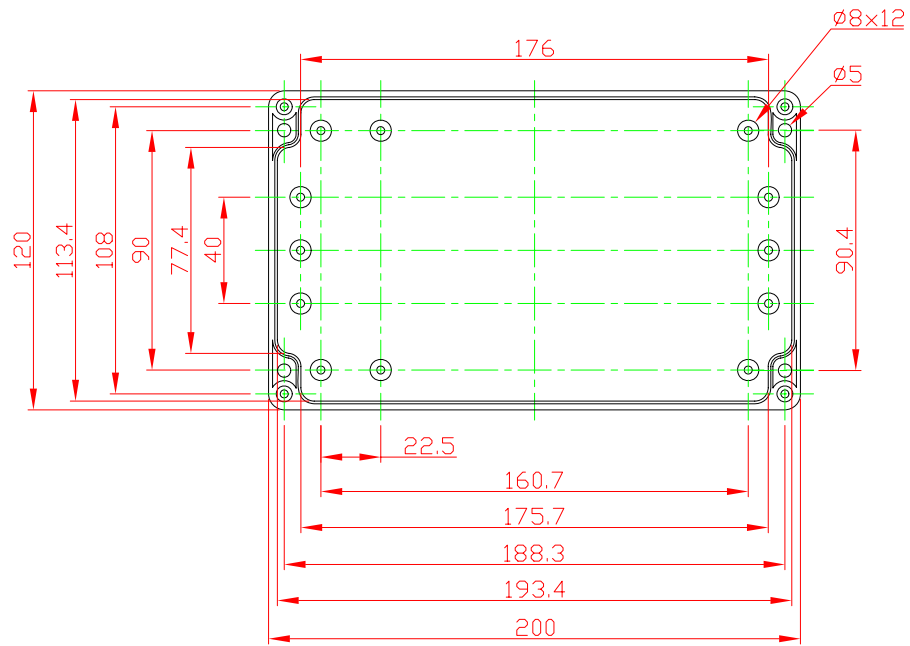

G2111/G3113

VIEW OF BASE

VIEW OF LID

宣又實業有限公司
GAINTA INDUSTRIES LTD.

設計 DES'D
BY

繪圖 DRA'D
BY

核圖 CHK'D
BY

比例 SCALE

日期 DATE

材質 MATE.

圖名 TITLE:

圖號 DWG NO.:

圖號 REVISID

說明 DESCRIPTION

JACKY

JACKY