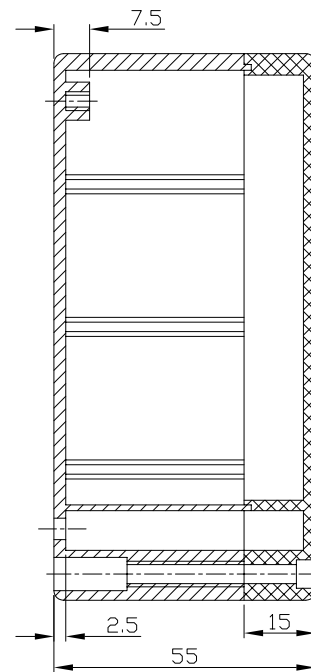

G308 / G205

宜又實業有限公司
GAINTA INDUSTRIES LTD.

設計 DES'D BY	繪圖 DRA'D BY	核圖 CHK'D BY	比例 SCALE	日期 DATE	材質 MATE.	圖名 TITLE	圖號 DWG NO.	圖號 REVISID	說明 DESCRIPTION
					ABS,PC	G308,G205			