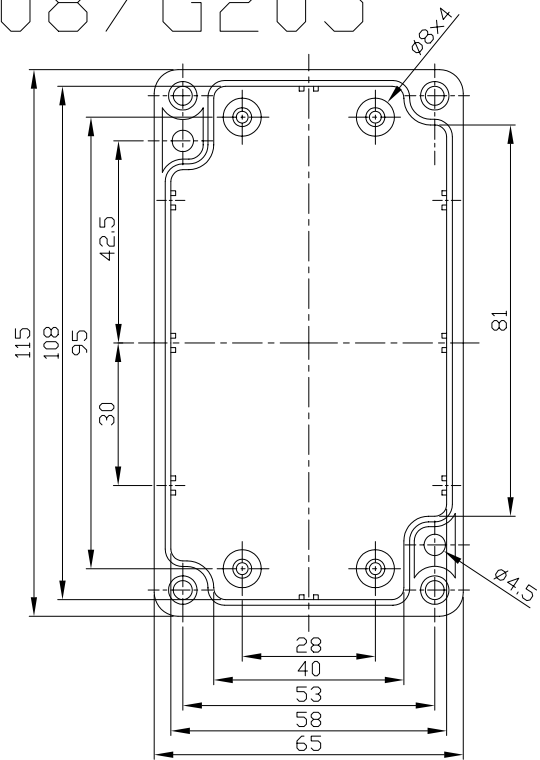

G308 / G205

宜又實業有限公司
GAINTA INDUSTRIES LTD.

設計 DES'D BY	繪圖 DRA'D BY	核圖 CHK'D BY	比例 SCALE	日期 DATE	材質 MATE.	圖名 TITLE	圖號 DWG NO.	圖號 REVISID	說明 DESCRIPTION
					ABS,PC	G308,G205			